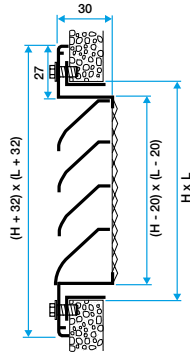

Domaines d'application

Neuf, Rénovation, Locaux tertiaires

Mise en oeuvre

- positionnement mural,
- fixation apparente par vis dans l'encadrement.

Argumentaire référence

- Grille extérieure murale en aluminium anodisé AWA 251
- Pour prise d'air neuf ou rejet d'air vicié
- 200x200 mm
- Cadre en aluminium extrudé et ailettes horizontales type pare-pluie en aluminium extrudé inclinées à 45°
- Entraxe des ailettes de 25 mm
- Partie intérieure comprenant un grillage de protection à mailles carrées 12x12mm Ø 1,2mm en acier galvanisé
- Fixation murale par vis dans le cadre extérieur (prépercé)
- Accessoire : contre-cadre de montage en tôle d'acier galvanisé et plénum de raccordement en tôle d'acier galvanisé avec piquage arrière type MT F3

Caractéristiques principales

- grille extérieur murale pour prise ou rejet d'air,
- cadre en aluminium extrudé,
- ailettes horizontales type pare-pluie en aluminium extrudé,
- entraxe des ailettes de 25 mm,
- partie intérieure comportant un grillage de protection à mailles losanges de 10X30 diamètre 0,8 mm,
- finition aluminium anodisé, teinte naturelle satinée,
- fixation apparente par vis dans l'encadrement.

Accessoires

Désignations	Références
Contre-cadre F4 200X200	11053793

Données générales

Références	Matière de l'isolant	Type de finition	Couleur
11052032	-	Aluminium	Aluminium

Grille extérieure

11052032
AWA251 200X200

Données dimensionnelles

Références	H (mm)	L (mm)
11052032	200	200

Grille AWA 251 avec contre cadre F4