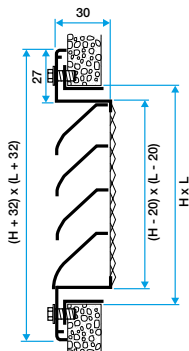

Domaines d'application

Neuf, Rénovation, Locaux tertiaires

Mise en oeuvre

- positionnement mural,
- fixation apparente par vis dans l'encadrement.

Argumentaire référence

- Grille extérieure murale en aluminium anodisé AWA 251
- Pour prise d'air neuf ou rejet d'air vicié
- 250x250 mm
- Cadre en aluminium extrudé et ailettes horizontales type pare-pluie en aluminium extrudé inclinées à 45°
- Entraxe des ailettes de 25 mm
- Partie intérieure comprenant un grillage de protection à mailles carrées 12x12mm Ø 1,2mm en acier galvanisé
- Fixation murale par vis dans le cadre extérieur (prépercé)
- Accessoire : contre-cadre de montage en tôle d'acier galvanisé et plénum de raccordement en tôle d'acier galvanisé avec piquage arrière type MT F3

Caractéristiques principales

- grille extérieur murale pour prise ou rejet d'air,
- cadre en aluminium extrudé,
- ailettes horizontales type pare-pluie en aluminium extrudé,
- entraxe des ailettes de 25 mm,
- partie intérieure comportant un grillage de protection à mailles losanges de 10X30 diamètre 0,8 mm,
- finition aluminium anodisé, teinte naturelle satinée,
- fixation apparente par vis dans l'encadrement.

Accessoires

Désignations	Références
Contre-cadre F4 250X250	11053813

Données générales

Références	Matière de l'isolant	Type de finition	Couleur
11052090	-	Aluminium	Aluminium

Grille extérieure

11052090
AWA251 250X250

Données dimensionnelles

Références	H (mm)	L (mm)
11052090	250	250

Grille AWA 251 avec contre cadre F4