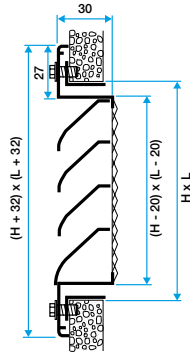

### Argumentaire référence

- Cadre en aluminium extrudé, ailettes horizontales type pare-pluie en aluminium extrudé.
- Entraxe des ailettes de 25 mm.
- Partie intérieure comportant un grillage de protection à mailles losanges de 10 x 30, Ø 0.8 mm.
- Finition aluminium anodisé, teinte naturelle satinée.
- Fixation apparente par vis dans l'encadrement.

### Caractéristiques principales

- grille extérieur murale pour prise ou rejet d'air,
- cadre en aluminium extrudé,
- ailettes horizontales type pare-pluie en aluminium extrudé,
- entraxe des ailettes de 25 mm,
- partie intérieure comportant un grillage de protection à mailles losanges de 10X30 diamètre 0,8 mm,
- finition aluminium anodisé, teinte naturelle satinée,
- fixation apparente par vis dans l'encadrement.

## Données dimensionnelles

Références	H (mm)	L (mm)
11052028	150	300

Grille AWA 251 avec contre cadre F4