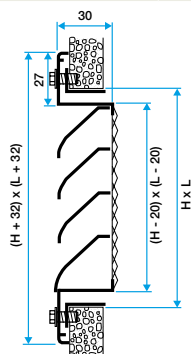

Grille extérieure

11052040
AWA251 400X300

Données dimensionnelles

Références	H (mm)	L (mm)
11052040	300	400

Grille AWA 251 avec contre cadre F4