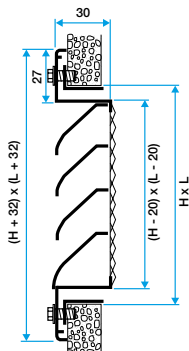

**Domaines d'application**

Neuf, Rénovation, Locaux tertiaires

**Mise en oeuvre**

- positionnement mural,
- fixation apparente par vis dans l'encadrement.

**Argumentaire référence**

- Cadre en aluminium extrudé, ailettes horizontales type pare-pluie en aluminium extrudé.
- Entraxe des ailettes de 25 mm.
- Partie intérieure comportant un grillage de protection à mailles losanges de 10 x 30, Ø 0.8 mm.
- Finition aluminium anodisé, teinte naturelle satinée.
- Fixation apparente par vis dans l'encadrement.

**Caractéristiques principales**

- grille extérieur murale pour prise ou rejet d'air,
- cadre en aluminium extrudé,
- ailettes horizontales type pare-pluie en aluminium extrudé,
- entraxe des ailettes de 25 mm,
- partie intérieure comportant un grillage de protection à mailles losanges de 10X30 diamètre 0,8 mm,
- finition aluminium anodisé, teinte naturelle satinée,
- fixation apparente par vis dans l'encadrement.

**Accessoires**

Désignations	Références
Contre-cadre F4 600X400	11053468

**Données générales**

Références	Matière de l'isolant	Type de finition	Couleur
11052047	-	Aluminium	Aluminium

Grille extérieure

**11052047**  
AWA251 600X400

### Données dimensionnelles

Références	H (mm)	L (mm)
11052047	400	600

Grille AWA 251 avec contre cadre F4