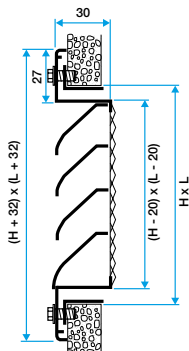

**Domaines d'application**

Neuf, Rénovation, Locaux tertiaires

**Mise en oeuvre**

- positionnement mural,
- fixation apparente par vis dans l'encadrement.

**Argumentaire référence**

- Cadre en aluminium extrudé, ailettes horizontales type pare-pluie en aluminium extrudé.
- Entraxe des ailettes de 25 mm.
- Partie intérieure comportant un grillage de protection à mailles losanges de 10 x 30, Ø 0.8 mm.
- Finition aluminium anodisé, teinte naturelle satinée.
- Fixation apparente par vis dans l'encadrement.

**Caractéristiques principales**

- grille extérieur murale pour prise ou rejet d'air,
- cadre en aluminium extrudé,
- ailettes horizontales type pare-pluie en aluminium extrudé,
- entraxe des ailettes de 25 mm,
- partie intérieure comportant un grillage de protection à mailles losanges de 10X30 diamètre 0,8 mm,
- finition aluminium anodisé, teinte naturelle satinée,
- fixation apparente par vis dans l'encadrement.

**Accessoires**

Désignations	Références
Contre-cadre F4 600X600	11053790

**Données générales**

Références	Matière de l'isolant	Type de finition	Couleur
11052167	-	Aluminium	Aluminium

Grille extérieure

**11052167**  
AWA251 600X600

### Données dimensionnelles

Références	H (mm)	L (mm)
11052167	600	600

Grille AWA 251 avec contre cadre F4