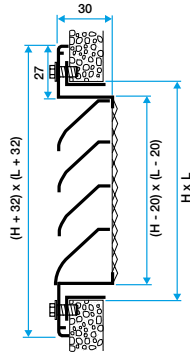

### Argumentaire référence

- Cadre en aluminium extrudé, ailettes horizontales type pare-pluie en aluminium extrudé.
- Entraxe des ailettes de 25 mm.
- Partie intérieure comportant un grillage de protection à mailles losanges de 10 x 30, Ø 0.8 mm.
- Finition aluminium anodisé, teinte naturelle satinée.
- Fixation apparente par vis dans l'encadrement.

### Caractéristiques principales

- grille extérieur murale pour prise ou rejet d'air,
- cadre en aluminium extrudé,
- ailettes horizontales type pare-pluie en aluminium extrudé,
- entraxe des ailettes de 25 mm,
- partie intérieure comportant un grillage de protection à mailles losanges de 10X30 diamètre 0,8 mm,
- finition aluminium anodisé, teinte naturelle satinée,
- fixation apparente par vis dans l'encadrement.

### Données dimensionnelles

Références	H (mm)	L (mm)
11052065	500	700

Grille AWA 251 avec contre cadre F4