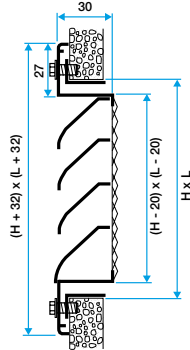

Domaines d'application

Neuf, Rénovation, Locaux tertiaires

Mise en oeuvre

- positionnement mural,
- fixation apparente par vis dans l'encadrement.

Argumentaire référence

- Cadre en aluminium extrudé, ailettes horizontales type pare-pluie en aluminium extrudé.
- Entraxe des ailettes de 25 mm.
- Partie intérieure comportant un grillage de protection à mailles losanges de 10 x 30, Ø 0.8 mm.
- Finition aluminium anodisé, teinte naturelle satinée.
- Fixation apparente par vis dans l'encadrement.

Caractéristiques principales

- grille extérieur murale pour prise ou rejet d'air,
- cadre en aluminium extrudé,
- ailettes horizontales type pare-pluie en aluminium extrudé,
- entraxe des ailettes de 25 mm,
- partie intérieure comportant un grillage de protection à mailles losanges de 10X30 diamètre 0,8 mm,
- finition aluminium anodisé, teinte naturelle satinée,
- fixation apparente par vis dans l'encadrement.

Accessoires

Désignations	Références
Contre-cadre F4 800X500	11053476

Données générales

Références	Type de finition	Couleur
11052066	Aluminium	Aluminium

Grille extérieure

11052066
AWA251 800X500

Données dimensionnelles

Références	H (mm)	L (mm)
11052066	500	800

Grille AWA 251 avec contre cadre F4