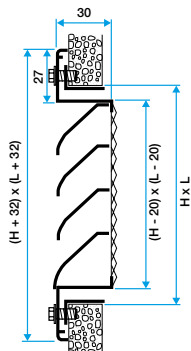

## Argumentaire référence

- Cadre en aluminium extrudé, ailettes horizontales type pare-pluie en aluminium extrudé.
- Entraxe des ailettes de 25 mm.
- Partie intérieure comportant un grillage de protection à mailles losanges de 10 x 30, Ø 0.8 mm.
- Finition aluminium anodisé, teinte naturelle satinée.
- Fixation apparente par vis dans l'encadrement.

## Caractéristiques principales

- grille extérieur murale pour prise ou rejet d'air,
- cadre en aluminium extrudé,
- ailettes horizontales type pare-pluie en aluminium extrudé,
- entraxe des ailettes de 25 mm,
- partie intérieure comportant un grillage de protection à mailles losanges de 10X30 diamètre 0,8 mm,
- finition aluminium anodisé, teinte naturelle satinée,
- fixation apparente par vis dans l'encadrement.

## Données générales

Références	Couleur	Matière de l'isolant	Type de finition
11052068	Aluminium	-	Aluminium

Grille extérieure

**11052068**  
AWA251 1000X500

### Données dimensionnelles

Références	H (mm)	L (mm)
11052068	500	1000

Grille AWA 251 avec contre cadre F4