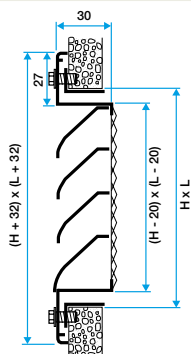

## Argumentaire référence

- Cadre en aluminium extrudé, ailettes horizontales type pare-pluie en aluminium extrudé.
- Entraxe des ailettes de 25 mm.
- Partie intérieure comportant un grillage de protection à mailles losanges de 10 x 30, Ø 0.8 mm.
- Finition aluminium anodisé, teinte naturelle satinée.
- Fixation apparente par vis dans l'encadrement.

## Caractéristiques principales

- grille extérieur murale pour prise ou rejet d'air,
- cadre en aluminium extrudé,
- ailettes horizontales type pare-pluie en aluminium extrudé,
- entraxe des ailettes de 25 mm,
- partie intérieure comportant un grillage de protection à mailles losanges de 10X30 diamètre 0,8 mm,
- finition aluminium anodisé, teinte naturelle satinée,
- fixation apparente par vis dans l'encadrement.

## Données dimensionnelles

Références	H (mm)	L (mm)
11052028	150	300

Grille AWA 251 avec contre cadre F4