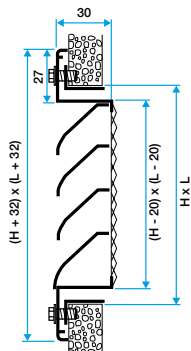

### Argumentaire référence

- Cadre en aluminium extrudé, ailettes horizontales type pare-pluie en aluminium extrudé.
- Entraxe des ailettes de 25 mm.
- Partie intérieure comportant un grillage de protection à mailles losanges de 10 x 30, Ø 0.8 mm.
- Finition aluminium anodisé, teinte naturelle satinée.
- Fixation apparente par vis dans l'encadrement.

### Caractéristiques principales

- grille extérieur murale pour prise ou rejet d'air,
- cadre en aluminium extrudé,
- ailettes horizontales type pare-pluie en aluminium extrudé,
- entraxe des ailettes de 25 mm,
- partie intérieure comportant un grillage de protection à mailles losanges de 10X30 diamètre 0,8 mm,
- finition aluminium anodisé, teinte naturelle satinée,
- fixation apparente par vis dans l'encadrement.

### Données dimensionnelles

Références	H (mm)	L (mm)
11052033	200	300

Grille AWA 251 avec contre cadre F4