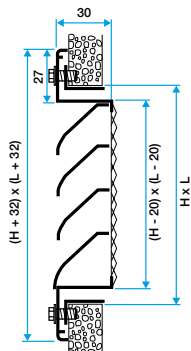

Grille extérieure

11052135

AWA251 350X350

Données dimensionnelles

Références	H (mm)	L (mm)
11052135	350	350

Grille AWA 251 avec contre cadre F4