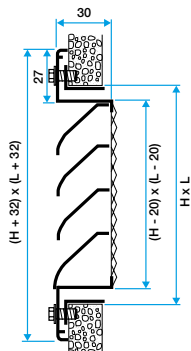

### Argumentaire référence

- Cadre en aluminium extrudé, ailettes horizontales type pare-pluie en aluminium extrudé.
- Entraxe des ailettes de 25 mm.
- Partie intérieure comportant un grillage de protection à mailles losanges de 10 x 30, Ø 0.8 mm.
- Finition aluminium anodisé, teinte naturelle satinée.
- Fixation apparente par vis dans l'encadrement.

### Caractéristiques principales

- grille extérieur murale pour prise ou rejet d'air,
- cadre en aluminium extrudé,
- ailettes horizontales type pare-pluie en aluminium extrudé,
- entraxe des ailettes de 25 mm,
- partie intérieure comportant un grillage de protection à mailles losanges de 10X30 diamètre 0,8 mm,
- finition aluminium anodisé, teinte naturelle satinée,
- fixation apparente par vis dans l'encadrement.

## Données dimensionnelles

Références	H (mm)	L (mm)
11052034	200	400

Grille AWA 251 avec contre cadre F4