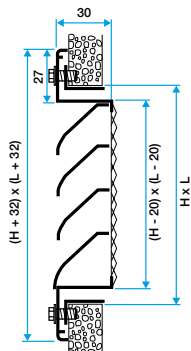

Domaines d'application

Neuf, Rénovation, Locaux tertiaires

Mise en oeuvre

- positionnement mural,
- fixation apparente par vis dans l'encadrement.

Argumentaire référence

- Cadre en aluminium extrudé, ailettes horizontales type pare-pluie en aluminium extrudé.
- Entraxe des ailettes de 25 mm.
- Partie intérieure comportant un grillage de protection à mailles losanges de 10 x 30, Ø 0.8 mm.
- Finition aluminium anodisé, teinte naturelle satinée.
- Fixation apparente par vis dans l'encadrement.

Caractéristiques principales

- grille extérieur murale pour prise ou rejet d'air,
- cadre en aluminium extrudé,
- ailettes horizontales type pare-pluie en aluminium extrudé,
- entraxe des ailettes de 25 mm,
- partie intérieure comportant un grillage de protection à mailles losanges de 10X30 diamètre 0,8 mm,
- finition aluminium anodisé, teinte naturelle satinée,
- fixation apparente par vis dans l'encadrement.

Grille extérieure

11052040
AWA251 400X300

Données dimensionnelles

Références	H (mm)	L (mm)
11052040	300	400

Grille AWA 251 avec contre cadre F4