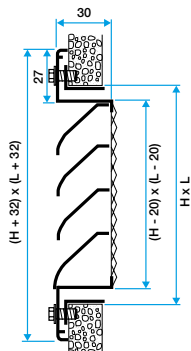

Caractéristiques principales

- grille extérieur murale pour prise ou rejet d'air,
- cadre en aluminium extrudé,
- ailettes horizontales type pare-pluie en aluminium extrudé,
- entraxe des ailettes de 25 mm,
- partie intérieure comportant un grillage de protection à mailles losanges de 10X30 diamètre 0,8 mm,
- finition aluminium anodisé, teinte naturelle satinée,
- fixation apparente par vis dans l'encadrement.

Services associés

Garantie 2 ans

Données générales

Références	Couleur	Matière de l'isolant	Type de finition
11052154	Aluminium	-	Aluminium

Grille extérieure

11052154
AWA251 450X450

Données dimensionnelles

Références	H (mm)	L (mm)
11052154	450	450