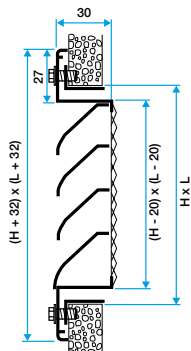

Domaines d'application

Neuf, Rénovation, Locaux tertiaires

Mise en oeuvre

- positionnement mural,
- fixation apparente par vis dans l'encadrement.

Argumentaire référence

- Cadre en aluminium extrudé, ailettes horizontales type pare-pluie en aluminium extrudé.
- Entraxe des ailettes de 25 mm.
- Partie intérieure comportant un grillage de protection à mailles losanges de 10 x 30, Ø 0.8 mm.
- Finition aluminium anodisé, teinte naturelle satinée.
- Fixation apparente par vis dans l'encadrement.

Caractéristiques principales

- grille extérieur murale pour prise ou rejet d'air,
- cadre en aluminium extrudé,
- ailettes horizontales type pare-pluie en aluminium extrudé,
- entraxe des ailettes de 25 mm,
- partie intérieure comportant un grillage de protection à mailles losanges de 10X30 diamètre 0,8 mm,
- finition aluminium anodisé, teinte naturelle satinée,
- fixation apparente par vis dans l'encadrement.

Accessoires

Désignations	Références
Contre-cadre F4 500X400	11053467

Services associés

Garantie 2 ans

Données générales

Références	Couleur	Matière de l'isolant	Type de finition
11052046	Aluminium	-	Aluminium

Grille extérieure

11052046
AWA251 500X400

Données dimensionnelles

Références	H (mm)	L (mm)
11052046	400	500

Grille AWA 251 avec contre cadre F4