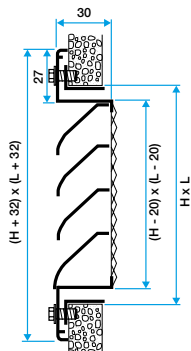

Domaines d'application

Neuf, Rénovation, Locaux tertiaires

Mise en oeuvre

- positionnement mural,
- fixation apparente par vis dans l'encadrement.

Argumentaire référence

- Cadre en aluminium extrudé, ailettes horizontales type pare-pluie en aluminium extrudé.
- Entraxe des ailettes de 25 mm.
- Partie intérieure comportant un grillage de protection à mailles losanges de 10 x 30, Ø 0.8 mm.
- Finition aluminium anodisé, teinte naturelle satinée.
- Fixation apparente par vis dans l'encadrement.

Caractéristiques principales

- grille extérieur murale pour prise ou rejet d'air,
- cadre en aluminium extrudé,
- ailettes horizontales type pare-pluie en aluminium extrudé,
- entraxe des ailettes de 25 mm,
- partie intérieure comportant un grillage de protection à mailles losanges de 10X30 diamètre 0,8 mm,
- finition aluminium anodisé, teinte naturelle satinée,
- fixation apparente par vis dans l'encadrement.

Grille extérieure

11052042
AWA251 600X300

Données dimensionnelles

| Références | H (mm) | L (mm) |
|------------|--------|--------|
| 11052042 | 300 | 600 |

Grille AWA 251 avec contre cadre F4