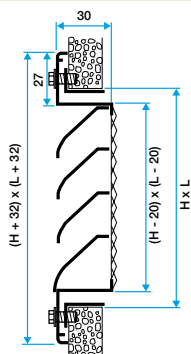

Domaines d'application

Neuf, Rénovation, Locaux tertiaires

Mise en oeuvre

- positionnement mural,
- fixation apparente par vis dans l'encadrement.

Argumentaire référence

- Cadre en aluminium extrudé, ailettes horizontales type pare-pluie en aluminium extrudé.
- Entraxe des ailettes de 25 mm.
- Partie intérieure comportant un grillage de protection à mailles losanges de 10 x 30, Ø 0.8 mm.
- Finition aluminium anodisé, teinte naturelle satinée.
- Fixation apparente par vis dans l'encadrement.

Caractéristiques principales

- grille extérieur murale pour prise ou rejet d'air,
- cadre en aluminium extrudé,
- ailettes horizontales type pare-pluie en aluminium extrudé,
- entraxe des ailettes de 25 mm,
- partie intérieure comportant un grillage de protection à mailles losanges de 10X30 diamètre 0,8 mm,
- finition aluminium anodisé, teinte naturelle satinée,
- fixation apparente par vis dans l'encadrement.

Grille extérieure

11052047
AWA251 600X400

Données dimensionnelles

Références	H (mm)	L (mm)
11052047	400	600

Grille AWA 251 avec contre cadre F4