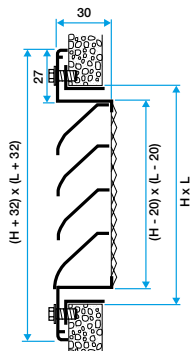

Domaines d'application

Neuf, Rénovation, Locaux tertiaires

Mise en oeuvre

- positionnement mural,
- fixation apparente par vis dans l'encadrement.

Argumentaire référence

- Cadre en aluminium extrudé, ailettes horizontales type pare-pluie en aluminium extrudé.
- Entraxe des ailettes de 25 mm.
- Partie intérieure comportant un grillage de protection à mailles losanges de 10 x 30, Ø 0.8 mm.
- Finition aluminium anodisé, teinte naturelle satinée.
- Fixation apparente par vis dans l'encadrement.

Caractéristiques principales

- grille extérieur murale pour prise ou rejet d'air,
- cadre en aluminium extrudé,
- ailettes horizontales type pare-pluie en aluminium extrudé,
- entraxe des ailettes de 25 mm,
- partie intérieure comportant un grillage de protection à mailles losanges de 10X30 diamètre 0,8 mm,
- finition aluminium anodisé, teinte naturelle satinée,
- fixation apparente par vis dans l'encadrement.

Services associés

Garantie 2 ans

Données générales

Références	Couleur	Matière de l'isolant	Type de finition
11052064	Aluminium	-	Aluminium

Grille extérieure

11052064
AWA251 600X500

Données dimensionnelles

Références	H (mm)	L (mm)
11052064	500	600