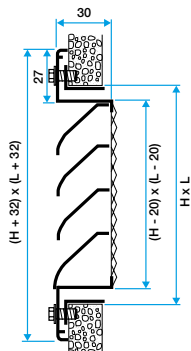

Domaines d'application

Neuf, Rénovation, Locaux tertiaires

Mise en oeuvre

- positionnement mural,
- fixation apparente par vis dans l'encadrement.

Argumentaire référence

- Cadre en aluminium extrudé, ailettes horizontales type pare-pluie en aluminium extrudé.
- Entraxe des ailettes de 25 mm.
- Partie intérieure comportant un grillage de protection à mailles losanges de 10 x 30, Ø 0.8 mm.
- Finition aluminium anodisé, teinte naturelle satinée.
- Fixation apparente par vis dans l'encadrement.

Caractéristiques principales

- grille extérieur murale pour prise ou rejet d'air,
- cadre en aluminium extrudé,
- ailettes horizontales type pare-pluie en aluminium extrudé,
- entraxe des ailettes de 25 mm,
- partie intérieure comportant un grillage de protection à mailles losanges de 10X30 diamètre 0,8 mm,
- finition aluminium anodisé, teinte naturelle satinée,
- fixation apparente par vis dans l'encadrement.

Accessoires

Désignations	Références
Contre-cadre F4 600X600	11053790

Services associés

Garantie 2 ans

Données générales

Références	Couleur	Matière de l'isolant	Type de finition
11052167	Aluminium	-	Aluminium

Grille extérieure

11052167
AWA251 600X600

Données dimensionnelles

Références	H (mm)	L (mm)
11052167	600	600

Grille AWA 251 avec contre cadre F4