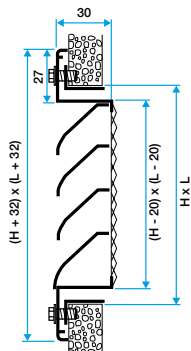

Domaines d'application

Neuf, Rénovation, Locaux tertiaires

Mise en oeuvre

- positionnement mural,
- fixation apparente par vis dans l'encadrement.

Argumentaire référence

- Cadre en aluminium extrudé, ailettes horizontales type pare-pluie en aluminium extrudé.
- Entraxe des ailettes de 25 mm.
- Partie intérieure comportant un grillage de protection à mailles losanges de 10 x 30, Ø 0.8 mm.
- Finition aluminium anodisé, teinte naturelle satinée.
- Fixation apparente par vis dans l'encadrement.

Caractéristiques principales

- grille extérieur murale pour prise ou rejet d'air,
- cadre en aluminium extrudé,
- ailettes horizontales type pare-pluie en aluminium extrudé,
- entraxe des ailettes de 25 mm,
- partie intérieure comportant un grillage de protection à mailles losanges de 10X30 diamètre 0,8 mm,
- finition aluminium anodisé, teinte naturelle satinée,
- fixation apparente par vis dans l'encadrement.

Services associés

Garantie 2 ans

Données générales

Références	Couleur	Matière de l'isolant	Type de finition
11052065	Aluminium	-	Aluminium

Grille extérieure

11052065
AWA251 700X500

Données dimensionnelles

Références	H (mm)	L (mm)
11052065	500	700