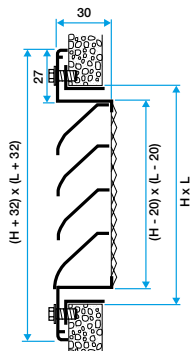

### Argumentaire référence

- Cadre en aluminium extrudé, ailettes horizontales type pare-pluie en aluminium extrudé.
- Entraxe des ailettes de 25 mm.
- Partie intérieure comportant un grillage de protection à mailles losanges de 10 x 30, Ø 0.8 mm.
- Finition aluminium anodisé, teinte naturelle satinée.
- Fixation apparente par vis dans l'encadrement.

### Caractéristiques principales

- grille extérieur murale pour prise ou rejet d'air,
- cadre en aluminium extrudé,
- ailettes horizontales type pare-pluie en aluminium extrudé,
- entraxe des ailettes de 25 mm,
- partie intérieure comportant un grillage de protection à mailles losanges de 10X30 diamètre 0,8 mm,
- finition aluminium anodisé, teinte naturelle satinée,
- fixation apparente par vis dans l'encadrement.

### Données dimensionnelles

Références	H (mm)	L (mm)
11052173	700	700

Grille AWA 251 avec contre cadre F4