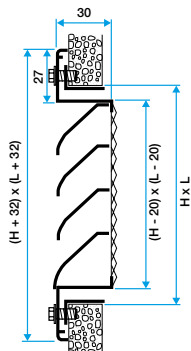

Domaines d'application

Neuf, Rénovation, Locaux tertiaires

Mise en oeuvre

- positionnement mural,
- fixation apparente par vis dans l'encadrement.

Argumentaire référence

- Cadre en aluminium extrudé, ailettes horizontales type pare-pluie en aluminium extrudé.
- Entraxe des ailettes de 25 mm.
- Partie intérieure comportant un grillage de protection à mailles losanges de 10 x 30, Ø 0.8 mm.
- Finition aluminium anodisé, teinte naturelle satinée.
- Fixation apparente par vis dans l'encadrement.

Caractéristiques principales

- grille extérieur murale pour prise ou rejet d'air,
- cadre en aluminium extrudé,
- ailettes horizontales type pare-pluie en aluminium extrudé,
- entraxe des ailettes de 25 mm,
- partie intérieure comportant un grillage de protection à mailles losanges de 10X30 diamètre 0,8 mm,
- finition aluminium anodisé, teinte naturelle satinée,
- fixation apparente par vis dans l'encadrement.

Accessoires

Désignations	Références
Contre-cadre F4 800X400	11053470

Services associés

Garantie 2 ans

Données générales

Références	Couleur	Matière de l'isolant	Type de finition
11052049	Aluminium	-	Aluminium

Grille extérieure

11052049
AWA251 800X400

Données dimensionnelles

Références	H (mm)	L (mm)
11052049	400	800

Grille AWA 251 avec contre cadre F4