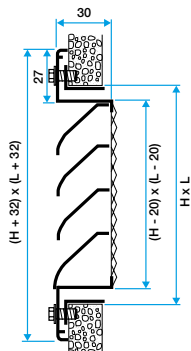

Domaines d'application

Neuf, Rénovation, Locaux tertiaires

Mise en oeuvre

- positionnement mural,
- fixation apparente par vis dans l'encadrement.

Argumentaire référence

- Cadre en aluminium extrudé, ailettes horizontales type pare-pluie en aluminium extrudé.
- Entraxe des ailettes de 25 mm.
- Partie intérieure comportant un grillage de protection à mailles losanges de 10 x 30, Ø 0.8 mm.
- Finition aluminium anodisé, teinte naturelle satinée.
- Fixation apparente par vis dans l'encadrement.

Caractéristiques principales

- grille extérieur murale pour prise ou rejet d'air,
- cadre en aluminium extrudé,
- ailettes horizontales type pare-pluie en aluminium extrudé,
- entraxe des ailettes de 25 mm,
- partie intérieure comportant un grillage de protection à mailles losanges de 10X30 diamètre 0,8 mm,
- finition aluminium anodisé, teinte naturelle satinée,
- fixation apparente par vis dans l'encadrement.

Accessoires

Désignations	Références
Contre-cadre F4 800X500	11053476

Services associés

Garantie 2 ans

Données générales

Références	Couleur	Matière de l'isolant	Type de finition
11052066	Aluminium	-	Aluminium

Grille extérieure

11052066
AWA251 800X500

Données dimensionnelles

Références	H (mm)	L (mm)
11052066	500	800

Grille AWA 251 avec contre cadre F4