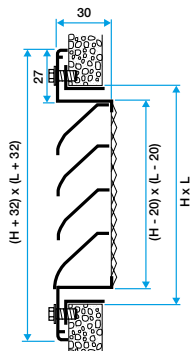

Domaines d'application

Neuf, Rénovation, Locaux tertiaires

Mise en oeuvre

- positionnement mural,
- fixation apparente par vis dans l'encadrement.

Argumentaire référence

- Cadre en aluminium extrudé, ailettes horizontales type pare-pluie en aluminium extrudé.
- Entraxe des ailettes de 25 mm.
- Partie intérieure comportant un grillage de protection à mailles losanges de 10 x 30, Ø 0.8 mm.
- Finition aluminium anodisé, teinte naturelle satinée.
- Fixation apparente par vis dans l'encadrement.

Caractéristiques principales

- grille extérieur murale pour prise ou rejet d'air,
- cadre en aluminium extrudé,
- ailettes horizontales type pare-pluie en aluminium extrudé,
- entraxe des ailettes de 25 mm,
- partie intérieure comportant un grillage de protection à mailles losanges de 10X30 diamètre 0,8 mm,
- finition aluminium anodisé, teinte naturelle satinée,
- fixation apparente par vis dans l'encadrement.

Services associés

Garantie 2 ans

Données générales

Références	Couleur	Matière de l'isolant	Type de finition
11052179	Aluminium	-	Aluminium

Grille extérieure

11052179
AWA251 800X800

Données dimensionnelles

Références	H (mm)	L (mm)
11052179	800	800