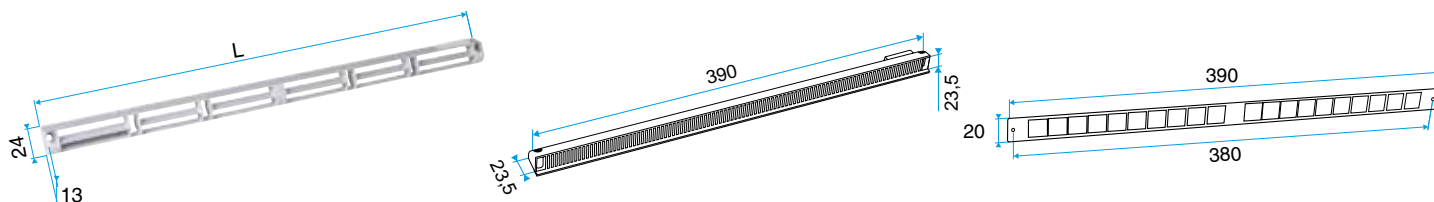

Domaines d'application

Habitat résidentiel collectif, Habitat résidentiel individuel, Neuf, Rénovation

Mise en oeuvre

- l'auvent menuiserie est placé du côté extérieur et vissé par 2 vis.

Argumentaire référence

- Placés du côté extérieur de la menuiserie, les auvents permettent d'éviter la pénétration d'eau par l'entrée d'air, tout en assurant les performances aérauliques et acoustiques de celle-ci.
- L'auvent limitant est recommandé pour les zones exposés au vent ou volet placé à l'intérieur de l'auvant peuvent de limiter l'impact du vent et du débit insufflé.
- L'APP et le Mini APP sont des auvents plus recouvrants et assurant la fonction d'anti moustiques. L'APP est adapté aux entrées d'air standards et le Mini APP est adapté aux petites entrées d'air (Mini EMMA et Mini EA).
- Le flasque long permet de remplacer l'auvent standard lorsque son encombrement ne convient pas (baie coulissante...).

Caractéristiques principales

- existe en différents coloris.

Données générales

| Références | Couleur |
|------------|-----------|
| 11011753 | Aluminium |

Entrée d'air

11011753

Auvent menuiserie - Aluminium

Données dimensionnelles

| Références | H (mm) | l (mm) | L (mm) |
|------------|--------|--------|--------|
| 11011753 | 24 | 13 | 390 |

Auvent menuiserie L=390mm; Mini Auvent L=287mm

APP L= 390mm; Mini APP L=290mm