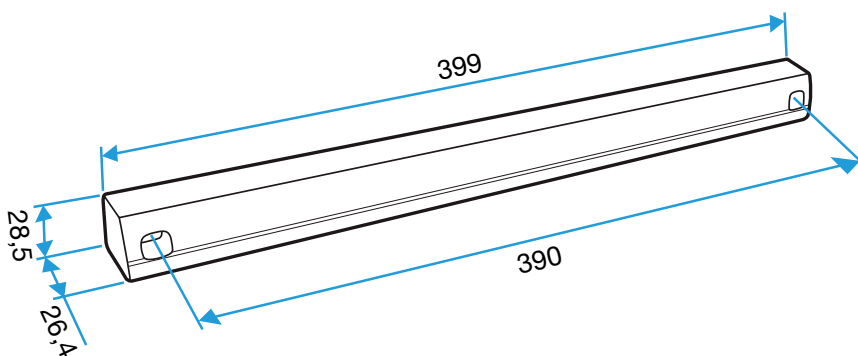

Auvent menuiserie L=390mm; Mini Auvent L=287mm

APP L= 390mm; Mini APP L=290mm

Flasque