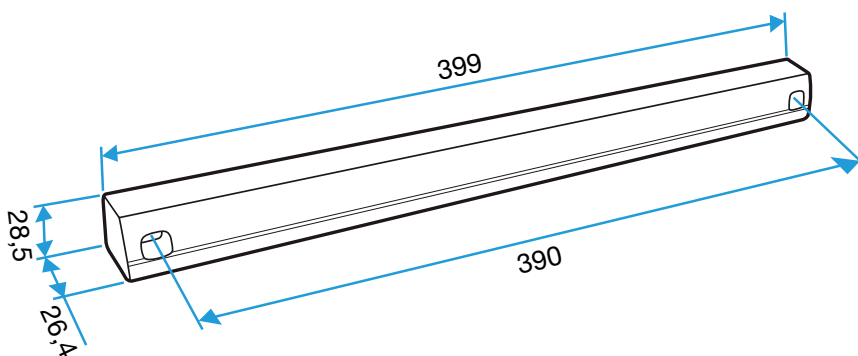

#### Données dimensionnelles

Références	H (mm)	l (mm)	L (mm)
11011424	24	13	390

Auvent menuiserie L=390mm; Mini Auvent L=287mm

APP L= 390mm; Mini APP L=290mm

Flasque

Auvent limitant