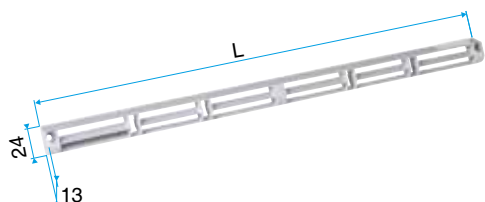

#### Données dimensionnelles

Références	H (mm)	l (mm)	L (mm)
11011424	24	13	390

Auvent menuiserie L=390mm; Mini Auvent L=287mm

APP L= 390mm; Mini APP L=290mm

Flasque

Auvent limitant