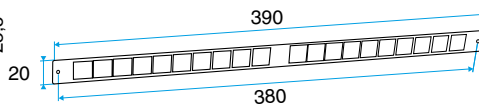

Domaines d'application

Habitat résidentiel collectif, Habitat résidentiel individuel, Neuf, Rénovation

Mise en oeuvre

- l'auvent menuiserie est placé du côté extérieur et vissé par 2 vis.

Caractéristiques principales

- existe en différents coloris.

Données générales

Références	Couleur
11011988	Blanc

Entrée d'air

11011988

Auvent menuiserie - Blanc

Données dimensionnelles

Références	H (mm)	l (mm)	L (mm)
11011988	24	13	390

Auvent menuiserie L=390mm; Mini Auvent L=287mm

APP L= 390mm; Mini APP L=290mm

Flasque

Auvent limitant