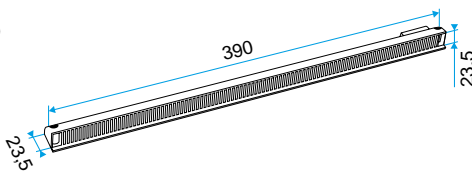

- existe en différents coloris.

Données générales

Références	Couleur
11011988	Blanc

Entrée d'air

11011988

Auvent menuiserie - Blanc

Données dimensionnelles

Références	H (mm)	l (mm)	L (mm)
11011988	24	13	390

Auvent menuiserie L=390mm; Mini Auvent L=287mm

APP L= 390mm; Mini APP L=290mm

Flasque

Auvent limitant