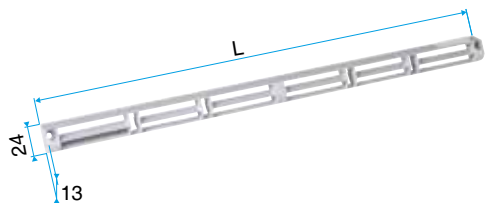

Entrée d'air

11011988

Auvent menuiserie - Blanc

Auvent menuiserie pour EMMA, EA, EAI, ELLIA, EHB2, EHL

Description produit

- L'auvent menuiserie permet d'éviter la pénétration d'eau par l'entrée d'air, tout en assurant les performances aérauliques et acoustiques de celle-ci.
- L'APP et le Mini APP sont des auvents plus recouvrants assurant la fonction d'anti moustique. L'APP est adapté aux entrées d'air standards et le Mini APP est adapté aux petites entrées d'air (Mini EMMA et Mini EA).
- Le flasque long permet de remplacer l'auvent standard lorsque son encombrement ne convient pas (baie coulissante...)
- L'auvent limitant est recommandé pour les zones exposées au vent. Un volet à l'intérieur de l'auvent permet de limiter l'impact du vent et du débit insufflé.

- existe en différents coloris.

Données générales

Références	Couleur
11011988	Blanc

Entrée d'air

11011988

Auvent menuiserie - Blanc

Données dimensionnelles

Références	H (mm)	l (mm)	L (mm)
11011988	24	13	390

Auvent menuiserie L=390mm; Mini Auvent L=287mm

APP L= 390mm; Mini APP L=290mm

Flasque

Auvent limitant