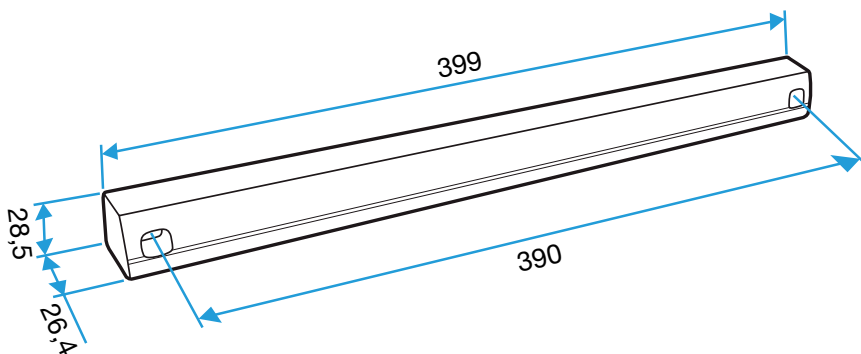

Domaines d'application

Habitat résidentiel collectif, Habitat résidentiel individuel, Neuf, Rénovation

Mise en oeuvre

- l'auvent menuiserie est placé du côté extérieur et vissé par 2 vis.

Caractéristiques principales

- existe en différents coloris.

Données générales

Références	Couleur
11011988	Blanc

Entrée d'air

11011988

Auvent menuiserie - Blanc

Données dimensionnelles

Références	H (mm)	l (mm)	L (mm)
11011988	24	13	390

Auvent menuiserie L=390mm; Mini Auvent L=287mm

APP L= 390mm; Mini APP L=290mm

Flasque

Auvent limitant