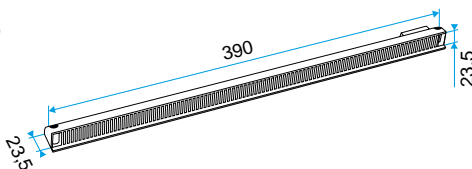

#### Données dimensionnelles

Références	H (mm)	l (mm)	L (mm)
11011815	24	13	390

Auvent menuiserie L=390mm; Mini Auvent L=287mm

APP L= 390mm; Mini APP L=290mm

Flasque

Auvent limitant