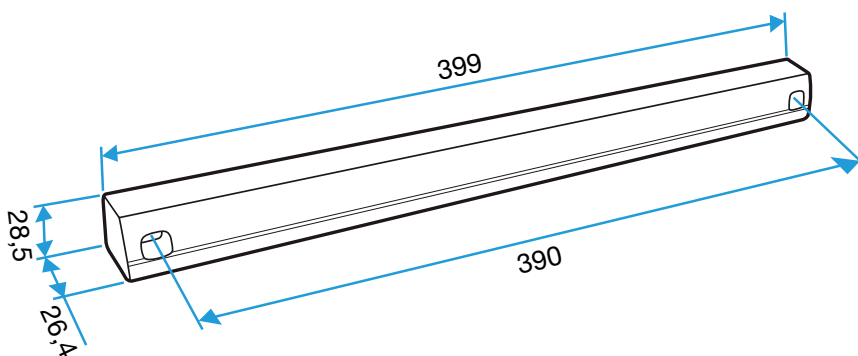

#### Données dimensionnelles

Références	H (mm)	l (mm)	L (mm)
11011815	24	13	390

Auvent menuiserie L=390mm; Mini Auvent L=287mm

APP L= 390mm; Mini APP L=290mm

Flasque

Auvent limitant