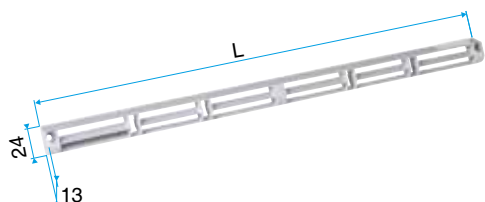

#### Données dimensionnelles

Références	H (mm)	l (mm)	L (mm)
11011815	24	13	390

Auvent menuiserie L=390mm; Mini Auvent L=287mm

APP L= 390mm; Mini APP L=290mm

Flasque

Auvent limitant