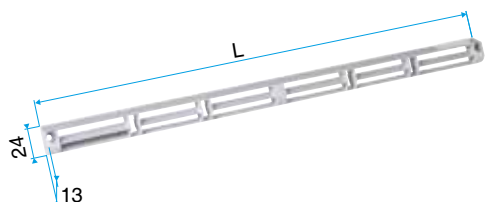

- Placés du côté extérieur de la menuiserie, les auvents permettent d'éviter la pénétration d'eau par l'entrée d'air, tout en assurant les performances aérouliques et acoustiques de celle-ci.
- L'auvent limitant est recommandé pour les zones exposés au vent ou volet placé à l'intérieur de l'auvant peuvent de limiter l'impact du vent et du débit insufflé.
- L'APP et le Mini APP sont des auvents plus recouvrants et assurant la fonction d'anti moustiques. L'APP est adapté aux entrées d'air standards et le Mini APP est adapté aux petites entrées d'air (Mini EMMA et Mini EA).
- Le flasque long permet de remplacer l'auvent standard lorsque son encombrement ne convient pas (baie coulissante...).

Caractéristiques principales

- existe en différents coloris.

Données générales

Références	Couleur
11011274	Chêne clair

Entrée d'air

11011274

Auvent menuiserie - Chêne clair

Données dimensionnelles

Références	H (mm)	l (mm)	L (mm)
11011274	24	13	390

Auvent menuiserie L=390mm; Mini Auvent L=287mm

APP L= 390mm; Mini APP L=290mm

Flasque

Auvent limitant