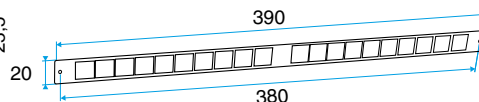

Domaines d'application

Habitat résidentiel collectif, Habitat résidentiel individuel, Neuf, Rénovation

Mise en oeuvre

- l'auvent menuiserie est placé du côté extérieur et vissé par 2 vis.

Argumentaire référence

- Placés du côté extérieur de la menuiserie, les auvents permettent d'éviter la pénétration d'eau par l'entrée d'air, tout en assurant les performances aérouliques et acoustiques de celle-ci.
- L'auvent limitant est recommandé pour les zones exposés au vent ou volet placé à l'intérieur de l'auvant peuvent de limiter l'impact du vent et du débit insufflé.
- L'APP et le Mini APP sont des auvents plus recouvrants et assurant la fonction d'anti moustiques. L'APP est adapté aux entrées d'air standards et le Mini APP est adapté aux petites entrées d'air (Mini EMMA et Mini EA).
- Le flasque long permet de remplacer l'auvent standard lorsque son encombrement ne convient pas (baie coulissante...).

Caractéristiques principales

- existe en différents coloris.

Données générales

Références	Couleur
11011274	Chêne clair

Entrée d'air

11011274

Auvent menuiserie - Chêne clair

Données dimensionnelles

Références	H (mm)	l (mm)	L (mm)
11011274	24	13	390

Auvent menuiserie L=390mm; Mini Auvent L=287mm

APP L= 390mm; Mini APP L=290mm

Flasque

Auvent limitant