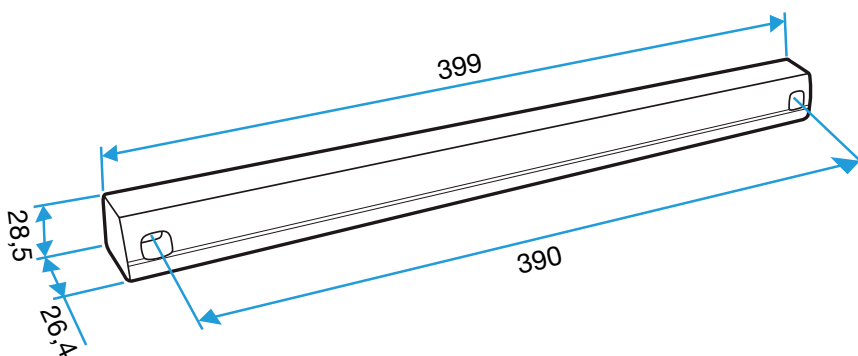

- Placés du côté extérieur de la menuiserie, les auvents permettent d'éviter la pénétration d'eau par l'entrée d'air, tout en assurant les performances aérouliques et acoustiques de celle-ci.
- L'auvent limitant est recommandé pour les zones exposés au vent ou volet placé à l'intérieur de l'auvant peuvent de limiter l'impact du vent et du débit insufflé.
- L'APP et le Mini APP sont des auvents plus recouvrants et assurant la fonction d'anti moustiques. L'APP est adapté aux entrées d'air standards et le Mini APP est adapté aux petites entrées d'air (Mini EMMA et Mini EA).
- Le flasque long permet de remplacer l'auvent standard lorsque son encombrement ne convient pas (baie coulissante...).

Caractéristiques principales

- existe en différents coloris.

Données générales

Références	Couleur
11011274	Chêne clair

Entrée d'air

11011274

Auvent menuiserie - Chêne clair

Données dimensionnelles

Références	H (mm)	l (mm)	L (mm)
11011274	24	13	390

Auvent menuiserie L=390mm; Mini Auvent L=287mm

APP L= 390mm; Mini APP L=290mm

Flasque

Auvent limitant