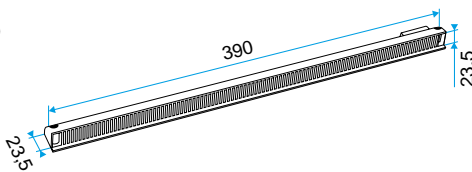

- Placés du côté extérieur de la menuiserie, les auvents permettent d'éviter la pénétration d'eau par l'entrée d'air, tout en assurant les performances aérouliques et acoustiques de celle-ci.
- L'auvent limitant est recommandé pour les zones exposés au vent ou volet placé à l'intérieur de l'auvant peuvent de limiter l'impact du vent et du débit insufflé.
- L'APP et le Mini APP sont des auvents plus recouvrants et assurant la fonction d'anti moustiques. L'APP est adapté aux entrées d'air standards et le Mini APP est adapté aux petites entrées d'air (Mini EMMA et Mini EA).
- Le flasque long permet de remplacer l'auvent standard lorsque son encombrement ne convient pas (baie coulissante...).

Caractéristiques principales

- existe en différents coloris.

Données générales

Références	Couleur
11011274	Chêne clair

Entrée d'air

11011274

Auvent menuiserie - Chêne clair

Données dimensionnelles

Références	H (mm)	l (mm)	L (mm)
11011274	24	13	390

Auvent menuiserie L=390mm; Mini Auvent L=287mm

APP L= 390mm; Mini APP L=290mm

Flasque

Auvent limitant