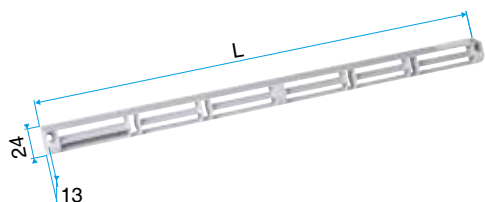

- Placés du côté extérieur de la menuiserie, les auvents permettent d'éviter la pénétration d'eau par l'entrée d'air, tout en assurant les performances aérauliques et acoustiques de celle-ci.
- L'auvent limitant est recommandé pour les zones exposés au vent ou volet placé à l'intérieur de l'auvant peuvent de limiter l'impact du vent et du débit insufflé.
- L'APP et le Mini APP sont des auvents plus recouvrants et assurant la fonction d'anti moustiques. L'APP est adapté aux entrées d'air standards et le Mini APP est adapté aux petites entrées d'air (Mini EMMA et Mini EA).
- Le flasque long permet de remplacer l'auvent standard lorsque son encombrement ne convient pas (baie coulissante...).

Caractéristiques principales

- existe en différents coloris.

Données générales

Références	Couleur
11011814	Marron

Entrée d'air

11011814

Auvent menuiserie - Marron

Données dimensionnelles

Références	H (mm)	l (mm)	L (mm)
11011814	24	13	390

Auvent menuiserie L=390mm; Mini Auvent L=287mm

APP L= 390mm; Mini APP L=290mm

Flasque

Auvent limitant