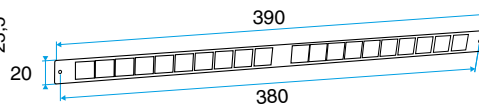

Domaines d'application

Habitat résidentiel collectif, Habitat résidentiel individuel, Neuf, Rénovation

Mise en oeuvre

- l'auvent menuiserie est placé du côté extérieur et vissé par 2 vis.

Argumentaire référence

- Placés du côté extérieur de la menuiserie, les auvents permettent d'éviter la pénétration d'eau par l'entrée d'air, tout en assurant les performances aérauliques et acoustiques de celle-ci.
- L'auvent limitant est recommandé pour les zones exposés au vent ou volet placé à l'intérieur de l'auvant peuvent de limiter l'impact du vent et du débit insufflé.
- L'APP et le Mini APP sont des auvents plus recouvrants et assurant la fonction d'anti moustiques. L'APP est adapté aux entrées d'air standards et le Mini APP est adapté aux petites entrées d'air (Mini EMMA et Mini EA).
- Le flasque long permet de remplacer l'auvent standard lorsque son encombrement ne convient pas (baie coulissante...).

Caractéristiques principales

- existe en différents coloris.

Données générales

Références	Couleur
11011814	Marron

Entrée d'air

11011814

Auvent menuiserie - Marron

Données dimensionnelles

Références	H (mm)	l (mm)	L (mm)
11011814	24	13	390

Auvent menuiserie L=390mm; Mini Auvent L=287mm

APP L= 390mm; Mini APP L=290mm

Flasque

Auvent limitant