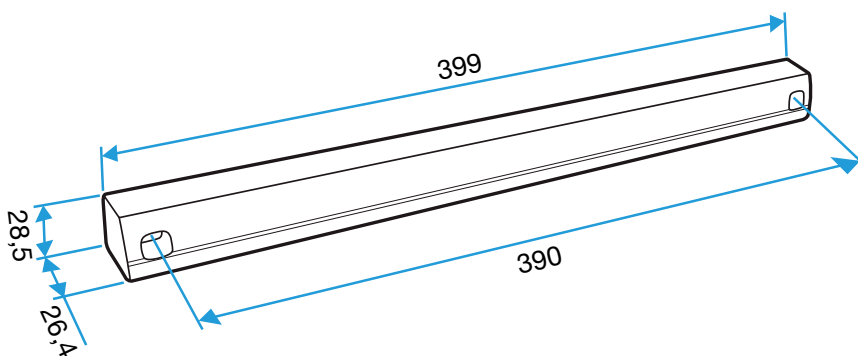

- Placés du côté extérieur de la menuiserie, les auvents permettent d'éviter la pénétration d'eau par l'entrée d'air, tout en assurant les performances aérauliques et acoustiques de celle-ci.
- L'auvent limitant est recommandé pour les zones exposés au vent ou volet placé à l'intérieur de l'auvant peuvent de limiter l'impact du vent et du débit insufflé.
- L'APP et le Mini APP sont des auvents plus recouvrants et assurant la fonction d'anti moustiques. L'APP est adapté aux entrées d'air standards et le Mini APP est adapté aux petites entrées d'air (Mini EMMA et Mini EA).
- Le flasque long permet de remplacer l'auvent standard lorsque son encombrement ne convient pas (baie coulissante...).

Caractéristiques principales

- existe en différents coloris.

Données générales

Références	Couleur
11011814	Marron

Entrée d'air

11011814

Auvent menuiserie - Marron

Données dimensionnelles

Références	H (mm)	l (mm)	L (mm)
11011814	24	13	390

Auvent menuiserie L=390mm; Mini Auvent L=287mm

APP L= 390mm; Mini APP L=290mm

Flasque

Auvent limitant