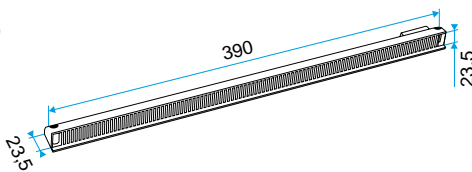

- Placés du côté extérieur de la menuiserie, les auvents permettent d'éviter la pénétration d'eau par l'entrée d'air, tout en assurant les performances aérauliques et acoustiques de celle-ci.
- L'auvent limitant est recommandé pour les zones exposés au vent ou volet placé à l'intérieur de l'auvant peuvent de limiter l'impact du vent et du débit insufflé.
- L'APP et le Mini APP sont des auvents plus recouvrants et assurant la fonction d'anti moustiques. L'APP est adapté aux entrées d'air standards et le Mini APP est adapté aux petites entrées d'air (Mini EMMA et Mini EA).
- Le flasque long permet de remplacer l'auvent standard lorsque son encombrement ne convient pas (baie coulissante...).

Caractéristiques principales

- existe en différents coloris.

Données générales

Références	Couleur
11011814	Marron

Entrée d'air

11011814

Auvent menuiserie - Marron

Données dimensionnelles

Références	H (mm)	l (mm)	L (mm)
11011814	24	13	390

Auvent menuiserie L=390mm; Mini Auvent L=287mm

APP L= 390mm; Mini APP L=290mm

Flasque

Auvent limitant