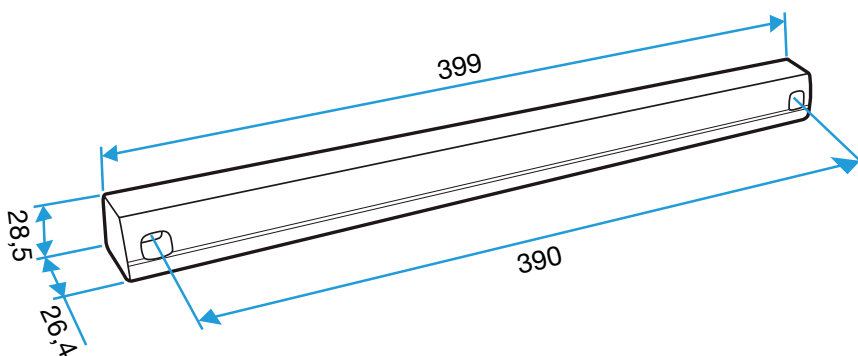

#### Données dimensionnelles

Références	H (mm)	l (mm)	L (mm)
11011813	24	13	390

Auvent menuiserie L=390mm; Mini Auvent L=287mm

APP L= 390mm; Mini APP L=290mm

Flasque

Auvent limitant