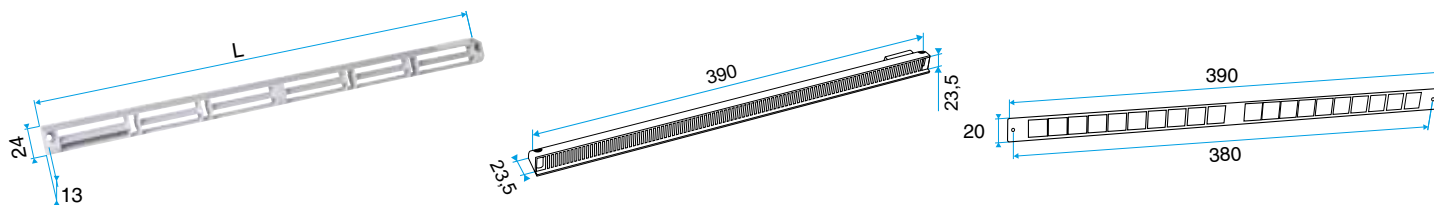

### Données générales

Références	Couleur
11011813	Noir

Entrée d'air

#### Données dimensionnelles

Références	H (mm)	l (mm)	L (mm)
11011813	24	13	390

Auvent menuiserie L=390mm; Mini Auvent L=287mm

APP L= 390mm; Mini APP L=290mm

Flasque

Auvent limitant