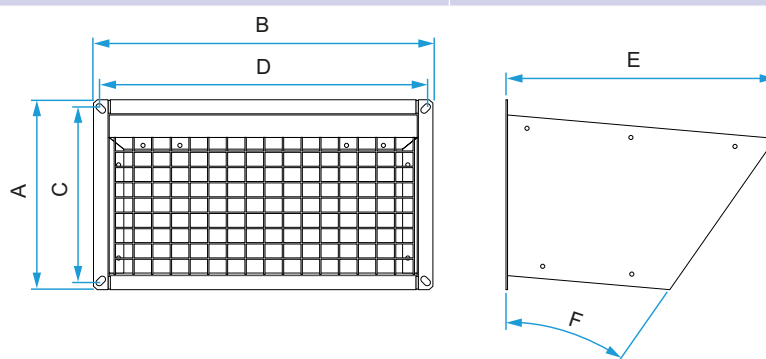

### Mise en oeuvre

- les auvents peuvent se fixer sur le cadre d'ouverture, sur un registre ou sur une gaine rectangulaire,
- les auvents sont fournis avec des vis M8 et un joint autocollant de section 10x20 mm en EPDM à coller sur la bride de l'auvent afin de garantir l'étanchéité de la structure.

### Données dimensionnelles

Références	H (mm)	L (mm)
11069033	340	360

Auvent VEX