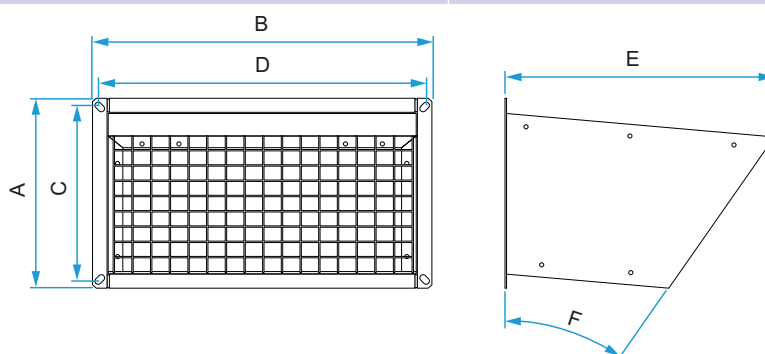

Domaines d'application

Habitat résidentiel collectif, Neuf, Rénovation, Locaux tertiaires

Mise en oeuvre

- les auvents peuvent se fixer sur le cadre d'ouverture, sur un registre ou sur une gaine rectangulaire,
- les auvents sont fournis avec des vis M8 et un joint autocollant de section 10x20 mm en EPDM à coller sur la bride de l'auvent afin de garantir l'étanchéité de la structure.

Caractéristiques principales

- acier pré laqué RAL9006.

Données générales

Références	Matière de l'isolant
11069033	-

Données dimensionnelles

Références	H (mm)	L (mm)
11069033	340	360

Auvent VEX