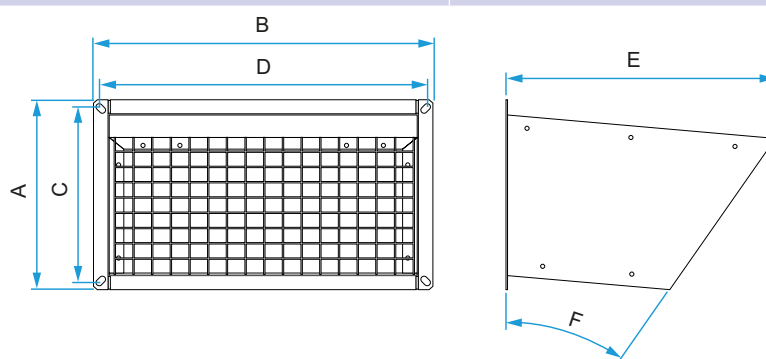

Domaines d'application

Habitat résidentiel collectif, Neuf, Rénovation, Locaux tertiaires

Mise en oeuvre

- les auvents peuvent se fixer sur le cadre d'ouverture, sur un registre ou sur une gaine rectangulaire,
- les auvents sont fournis avec des vis M8 et un joint autocollant de section 10x20 mm en EPDM à coller sur la bride de l'auvent afin de garantir l'étanchéité de la structure.

Caractéristiques principales

- acier pré laqué RAL9006.

Données dimensionnelles

Références	H (mm)	L (mm)
11069034	340	360

Auvent VEX