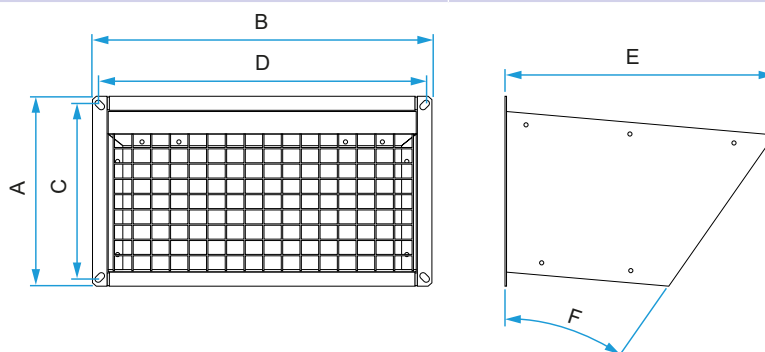

Domaines d'application

Habitat résidentiel collectif, Neuf, Rénovation, Locaux tertiaires

Mise en oeuvre

- les auvents peuvent se fixer sur le cadre d'ouverture, sur un registre ou sur une gaine rectangulaire,
- les auvents sont fournis avec des vis M8 et un joint autocollant de section 10x20 mm en EPDM à coller sur la bride de l'auvent afin de garantir l'étanchéité de la structure.

Caractéristiques principales

- acier pré laqué RAL9006.

Données générales

Références	Matière de l'isolant
11069036	-

Données dimensionnelles

Références	H (mm)	L (mm)
11069036	440	500

Auvent VEX