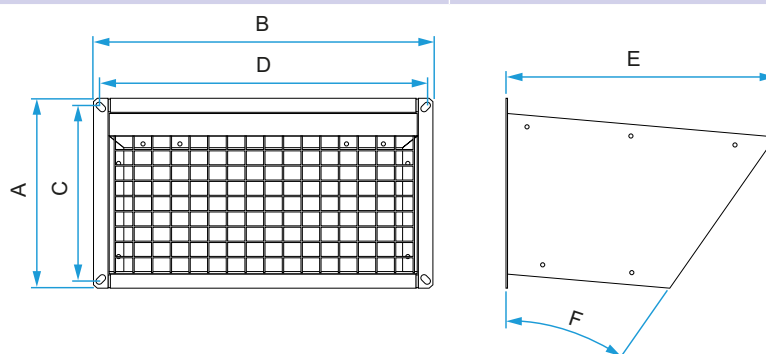

Domaines d'application

Habitat résidentiel collectif, Neuf, Rénovation, Locaux tertiaires

Mise en oeuvre

- les auvents peuvent se fixer sur le cadre d'ouverture, sur un registre ou sur une gaine rectangulaire,
- les auvents sont fournis avec des vis M8 et un joint autocollant de section 10x20 mm en EPDM à coller sur la bride de l'auvent afin de garantir l'étanchéité de la structure.

Caractéristiques principales

- acier pré laqué RAL9006.

Données générales

Références	Matière de l'isolant
11069037	-

Données dimensionnelles

Références	H (mm)	L (mm)
11069037	540	500

Auvent VEX