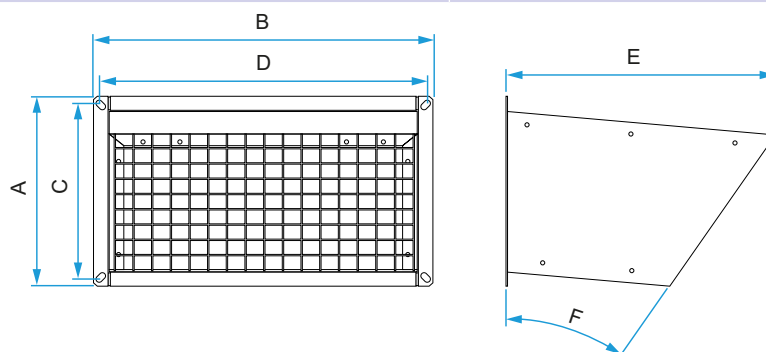

Domaines d'application

Habitat résidentiel collectif, Neuf, Rénovation, Locaux tertiaires

Mise en oeuvre

- les auvents peuvent se fixer sur le cadre d'ouverture, sur un registre ou sur une gaine rectangulaire,
- les auvents sont fournis avec des vis M8 et un joint autocollant de section 10x20 mm en EPDM à coller sur la bride de l'auvent afin de garantir l'étanchéité de la structure.

Caractéristiques principales

- acier pré laqué RAL9006.

Données générales

Références	Matière de l'isolant
11069039	-

Données dimensionnelles

Références	H (mm)	L (mm)
11069039	540	500

Auvent VEX