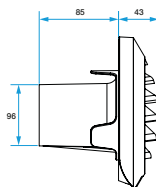

Entrée d'air

11014261

Auvent EHT<sup>2</sup>/EFT<sup>2</sup> D100 BlancAuvent EHT<sup>2</sup>-EFT<sup>2</sup> BlancEncombrement Auvent EHT<sup>2</sup>-EFT<sup>2</sup>**Description produit**

Ces accessoires permettent la mise en œuvre des entrées d'air dans toutes les configurations en neuf comme en rénovation.

**Domaines d'application**

Habitat résidentiel collectif, Habitat résidentiel individuel, Neuf, Rénovation

**Mise en oeuvre**

0

**Caractéristiques principales**

0

**Données dimensionnelles**

Références	H (mm)	L (mm)	P (mm)
11014261	168	168	43