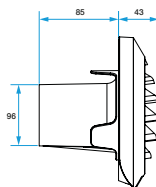

Entrée d'air

11014263

Auvent EHT<sup>2</sup>/EFT<sup>2</sup> D100 NoirAuvent EHT<sup>2</sup>-EFT<sup>2</sup> BlancEncombrement Auvent EHT<sup>2</sup>-EFT<sup>2</sup>**Description produit**

Ces accessoires permettent la mise en œuvre des entrées d'air dans toutes les configurations en neuf comme en rénovation.

**Domaines d'application**

Habitat résidentiel collectif, Habitat résidentiel individuel, Neuf, Rénovation

**Mise en oeuvre**

0

**Caractéristiques principales**

0

**Données dimensionnelles**

Références	H (mm)	L (mm)	P (mm)
11014263	168	168	43