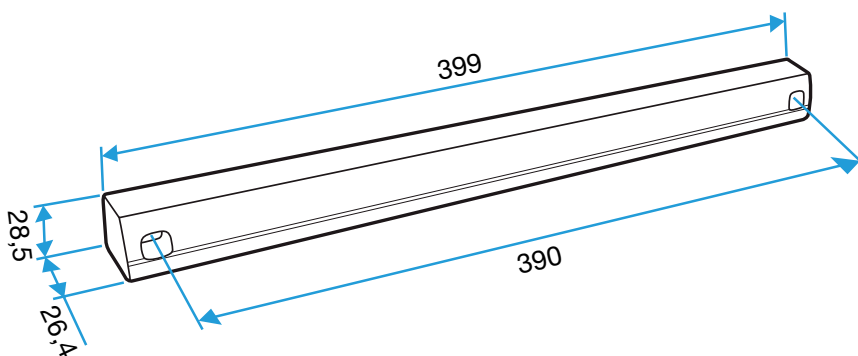

### Données dimensionnelles

Références	H (mm)	l (mm)	L (mm)
11011237	28,5	26,4	390

Auvent menuiserie L=390mm; Mini Auvent L=287mm

APP L= 390mm; Mini APP L=290mm

Flasque

Auvent limitant