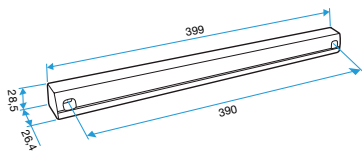

Entrée d'air

11011237

Auvent limitant - Blanc

Auvent menuiserie et Mini Auvent

Description produit

- L'auvent menuiserie permet d'éviter la pénétration d'eau par l'entrée d'air, tout en assurant les performances aérauliques et acoustiques de celle-ci.
- L'APP et le Mini APP sont des auvents plus recouvrants assurant la fonction d'anti moustique. L'APP est adapté aux entrées d'air standards et le Mini APP est adapté aux petites entrées d'air (Mini EMMA et Mini EA).
- Le flasque long permet de remplacer l'auvent standard lorsque son encombrement ne convient pas (baie coulissante...)
- L'auvent limitant est recommandé pour les zones exposées au vent. Un volet à l'intérieur de l'auvent permet de limiter l'impact du vent et du débit insufflé.

Domaines d'application

Habitat résidentiel collectif, Habitat résidentiel individuel, Neuf, Rénovation

Mise en oeuvre

- l'auvent menuiserie est placé du côté extérieur et vissé par 2 vis.

Argumentaire référence

- Placés du côté extérieur de la menuiserie, les auvents permettent d'éviter la pénétration d'eau par l'entrée d'air, tout en assurant les performances aérauliques et acoustiques de celle-ci.
- L'auvent limitant est recommandé pour les zones exposés au vent ou volet placé à l'intérieur de l'avant peuvent de limiter l'impact du vent et du débit insufflé.
- L'APP et le Mini APP sont des auvents plus recouvrants et assurant la fonction d'anti moustiques. L'APP est adapté aux entrées d'air standards et le Mini APP est adapté aux petites entrées d'air (Mini EMMA et Mini EA).
- Le flasque long permet de remplacer l'auvent standard lorsque son encombrement ne convient pas (baie coulissante...).

Caractéristiques principales

- existe en différents coloris.

Données générales

Références	Couleur
11011237	Blanc