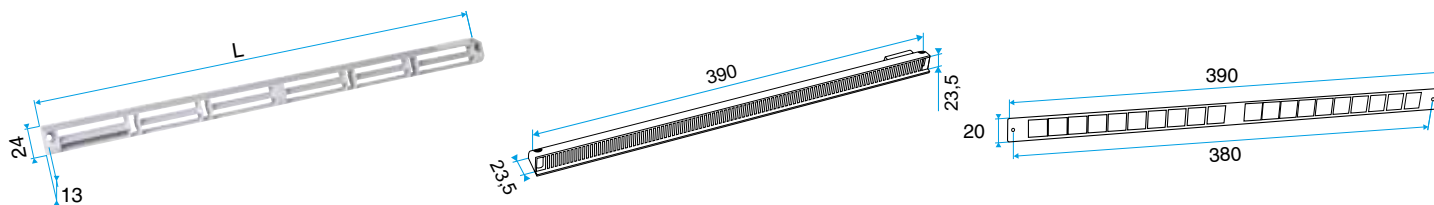

### Données générales

Références	Couleur
11011237	Blanc

Entrée d'air

### Données dimensionnelles

Références	H (mm)	l (mm)	L (mm)
11011237	28,5	26,4	390

Auvent menuiserie L=390mm; Mini Auvent L=287mm

APP L= 390mm; Mini APP L=290mm

Flasque

Auvent limitant