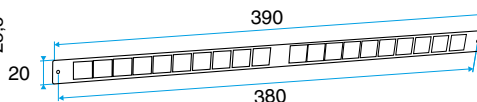

- Placés du côté extérieur de la menuiserie, les auvents permettent d'éviter la pénétration d'eau par l'entrée d'air, tout en assurant les performances aérauliques et acoustiques de celle-ci.
- L'auvent limitant est recommandé pour les zones exposés au vent ou volet placé à l'intérieur de l'auvant peuvent de limiter l'impact du vent et du débit insufflé.
- L'APP et le Mini APP sont des auvents plus recouvrants et assurant la fonction d'anti moustiques. L'APP est adapté aux entrées d'air standards et le Mini APP est adapté aux petites entrées d'air (Mini EMMA et Mini EA).
- Le flasque long permet de remplacer l'auvent standard lorsque son encombrement ne convient pas (baie coulissante...).

Caractéristiques principales

- existe en différents coloris.

Données générales

Références	Couleur
11011753	Aluminium

Entrée d'air

11011753

Auvent menuiserie - Aluminium

Données dimensionnelles

Références	H (mm)	l (mm)	L (mm)
11011753	24	13	390

Auvent menuiserie L=390mm; Mini Auvent L=287mm

APP L= 390mm; Mini APP L=290mm

Flasque

Auvent limitant