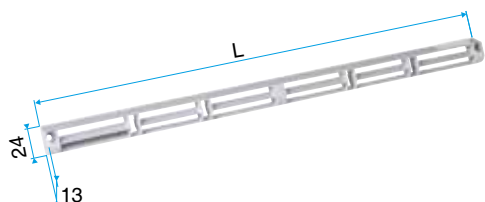

- Placés du côté extérieur de la menuiserie, les auvents permettent d'éviter la pénétration d'eau par l'entrée d'air, tout en assurant les performances aérauliques et acoustiques de celle-ci.
- L'auvent limitant est recommandé pour les zones exposés au vent ou volet placé à l'intérieur de l'auvant peuvent de limiter l'impact du vent et du débit insufflé.
- L'APP et le Mini APP sont des auvents plus recouvrants et assurant la fonction d'anti moustiques. L'APP est adapté aux entrées d'air standards et le Mini APP est adapté aux petites entrées d'air (Mini EMMA et Mini EA).
- Le flasque long permet de remplacer l'auvent standard lorsque son encombrement ne convient pas (baie coulissante...).

Caractéristiques principales

- existe en différents coloris.

Données générales

Références	Couleur
11011753	Aluminium

Entrée d'air

11011753

Auvent menuiserie - Aluminium

Données dimensionnelles

Références	H (mm)	l (mm)	L (mm)
11011753	24	13	390

Auvent menuiserie L=390mm; Mini Auvent L=287mm

APP L= 390mm; Mini APP L=290mm

Flasque

Auvent limitant