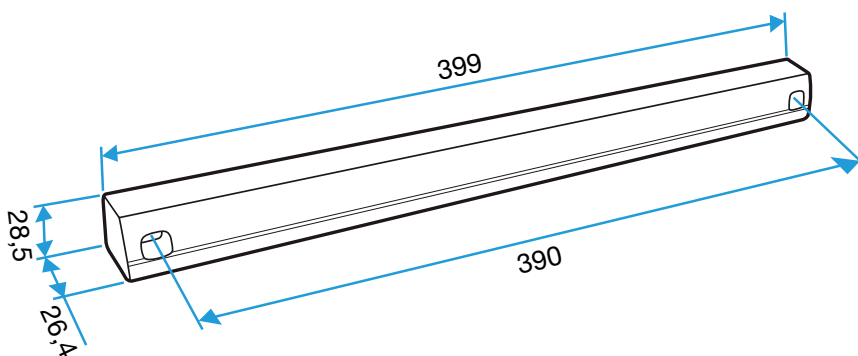

- Placés du côté extérieur de la menuiserie, les auvents permettent d'éviter la pénétration d'eau par l'entrée d'air, tout en assurant les performances aérauliques et acoustiques de celle-ci.
- L'auvent limitant est recommandé pour les zones exposés au vent ou volet placé à l'intérieur de l'auvant peuvent de limiter l'impact du vent et du débit insufflé.
- L'APP et le Mini APP sont des auvents plus recouvrants et assurant la fonction d'anti moustiques. L'APP est adapté aux entrées d'air standards et le Mini APP est adapté aux petites entrées d'air (Mini EMMA et Mini EA).
- Le flasque long permet de remplacer l'auvent standard lorsque son encombrement ne convient pas (baie coulissante...).

Caractéristiques principales

- existe en différents coloris.

Données générales

Références	Couleur
11011753	Aluminium

Entrée d'air

11011753

Auvent menuiserie - Aluminium

Données dimensionnelles

Références	H (mm)	l (mm)	L (mm)
11011753	24	13	390

Auvent menuiserie L=390mm; Mini Auvent L=287mm

APP L= 390mm; Mini APP L=290mm

Flasque

Auvent limitant