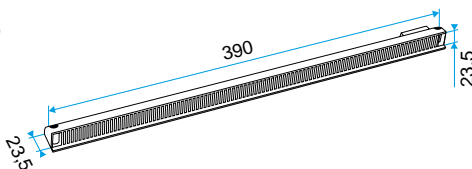

- Placés du côté extérieur de la menuiserie, les auvents permettent d'éviter la pénétration d'eau par l'entrée d'air, tout en assurant les performances aérauliques et acoustiques de celle-ci.
- L'auvent limitant est recommandé pour les zones exposés au vent ou volet placé à l'intérieur de l'auvant peuvent de limiter l'impact du vent et du débit insufflé.
- L'APP et le Mini APP sont des auvents plus recouvrants et assurant la fonction d'anti moustiques. L'APP est adapté aux entrées d'air standards et le Mini APP est adapté aux petites entrées d'air (Mini EMMA et Mini EA).
- Le flasque long permet de remplacer l'auvent standard lorsque son encombrement ne convient pas (baie coulissante...).

Caractéristiques principales

- existe en différents coloris.

Données générales

Références	Couleur
11011753	Aluminium

Entrée d'air

11011753

Auvent menuiserie - Aluminium

Données dimensionnelles

Références	H (mm)	l (mm)	L (mm)
11011753	24	13	390

Auvent menuiserie L=390mm; Mini Auvent L=287mm

APP L= 390mm; Mini APP L=290mm

Flasque

Auvent limitant