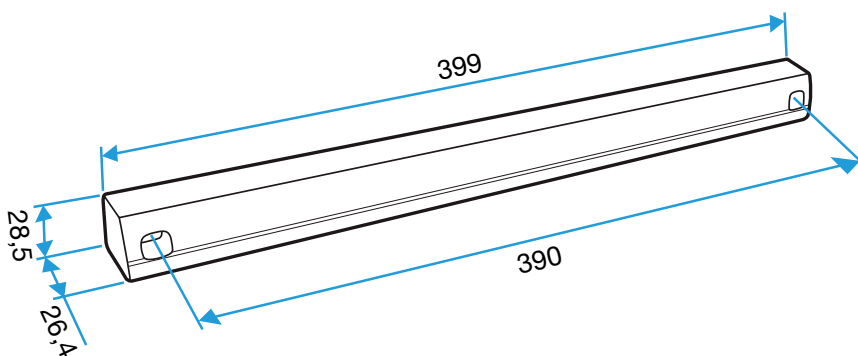

Domaines d'application

Habitat résidentiel collectif, Habitat résidentiel individuel, Neuf, Rénovation

Mise en oeuvre

- l'auvent menuiserie est placé du côté extérieur et vissé par 2 vis.

Caractéristiques principales

- existe en différents coloris.

Données générales

Références	Couleur
11011424	Anthracite

Entrée d'air

11011424

Auvent menuiserie - Anthracite

Données dimensionnelles

Références	H (mm)	l (mm)	L (mm)
11011424	24	13	390

Auvent menuiserie L=390mm; Mini Auvent L=287mm

APP L= 390mm; Mini APP L=290mm

Flasque

Auvent limitant