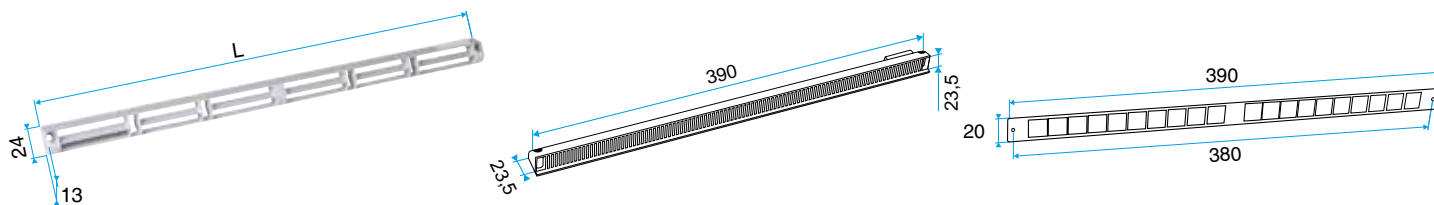

Domaines d'application

Habitat résidentiel collectif, Habitat résidentiel individuel, Neuf, Rénovation

Mise en oeuvre

- l'auvent menuiserie est placé du côté extérieur et vissé par 2 vis.

Caractéristiques principales

- existe en différents coloris.

Données générales

Références	Couleur
11011424	Anthracite

Entrée d'air

11011424

Auvent menuiserie - Anthracite

Données dimensionnelles

Références	H (mm)	l (mm)	L (mm)
11011424	24	13	390

Auvent menuiserie L=390mm; Mini Auvent L=287mm

APP L= 390mm; Mini APP L=290mm

Flasque

Auvent limitant