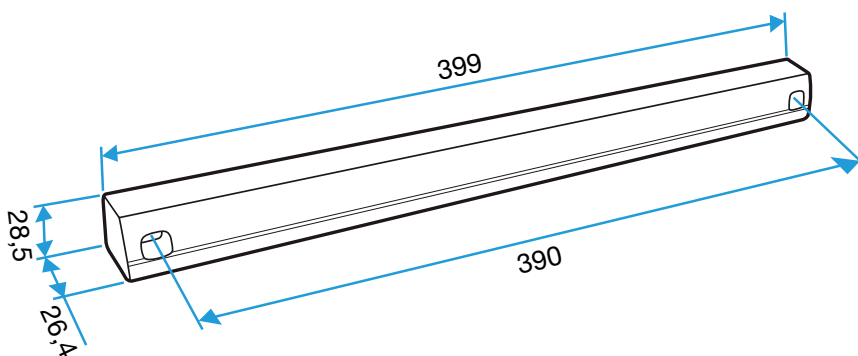

Domaines d'application

Habitat résidentiel collectif, Habitat résidentiel individuel, Neuf, Rénovation

Mise en oeuvre

- l'auvent menuiserie est placé du côté extérieur et vissé par 2 vis.

Caractéristiques principales

- existe en différents coloris.

Données générales

Références	Couleur
11011988	Blanc

Entrée d'air

11011988

Auvent menuiserie - Blanc

Données dimensionnelles

Références	H (mm)	l (mm)	L (mm)
11011988	24	13	390

Auvent menuiserie L=390mm; Mini Auvent L=287mm

APP L= 390mm; Mini APP L=290mm

Flasque

Auvent limitant