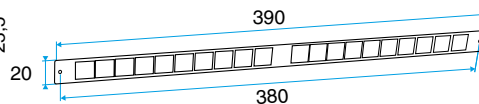

Domaines d'application

Habitat résidentiel collectif, Habitat résidentiel individuel, Neuf, Rénovation

Mise en oeuvre

- l'auvent menuiserie est placé du côté extérieur et vissé par 2 vis.

Caractéristiques principales

- existe en différents coloris.

Données générales

Références	Couleur
11011988	Blanc

Entrée d'air

11011988

Auvent menuiserie - Blanc

Données dimensionnelles

Références	H (mm)	l (mm)	L (mm)
11011988	24	13	390

Auvent menuiserie L=390mm; Mini Auvent L=287mm

APP L= 390mm; Mini APP L=290mm

Flasque

Auvent limitant