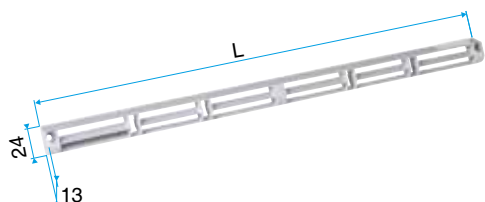

Entrée d'air

11011988

Auvent menuiserie - Blanc

Auvent menuiserie pour EMMA, EA, EAI, ELLIA, EHB2, EHL

Description produit

- L'auvent menuiserie permet d'éviter la pénétration d'eau par l'entrée d'air, tout en assurant les performances aérauliques et acoustiques de celle-ci.
- L'APP et le Mini APP sont des auvents plus recouvrants assurant la fonction d'anti moustique. L'APP est adapté aux entrées d'air standards et le Mini APP est adapté aux petites entrées d'air (Mini EMMA et Mini EA).
- Le flasque long permet de remplacer l'auvent standard lorsque son encombrement ne convient pas (baie coulissante...)
- L'auvent limitant est recommandé pour les zones exposées au vent. Un volet à l'intérieur de l'auvent permet de limiter l'impact du vent et du débit insufflé.

Domaines d'application

Habitat résidentiel collectif, Habitat résidentiel individuel, Neuf, Rénovation

Mise en oeuvre

- l'auvent menuiserie est placé du côté extérieur et vissé par 2 vis.

Caractéristiques principales

- existe en différents coloris.

Données générales

Références	Couleur
11011988	Blanc

Entrée d'air

11011988

Auvent menuiserie - Blanc

Données dimensionnelles

Références	H (mm)	l (mm)	L (mm)
11011988	24	13	390

Auvent menuiserie L=390mm; Mini Auvent L=287mm

APP L= 390mm; Mini APP L=290mm

Flasque

Auvent limitant