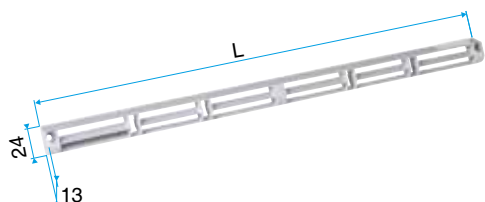

- Placés du côté extérieur de la menuiserie, les auvents permettent d'éviter la pénétration d'eau par l'entrée d'air, tout en assurant les performances aérauliques et acoustiques de celle-ci.
- L'auvent limitant est recommandé pour les zones exposés au vent ou volet placé à l'intérieur de l'avant peuvent de limiter l'impact du vent et du débit insufflé.
- L'APP et le Mini APP sont des auvents plus recouvrants et assurant la fonction d'anti moustiques. L'APP est adapté aux entrées d'air standards et le Mini APP est adapté aux petites entrées d'air (Mini EMMA et Mini EA).
- Le flasque long permet de remplacer l'auvent standard lorsque son encombrement ne convient pas (baie coulissante...).

Caractéristiques principales

- existe en différents coloris.

Données générales

Références	Couleur
11011815	Chêne

Entrée d'air

11011815

Auvent menuiserie - Chêne

Données dimensionnelles

Références	H (mm)	l (mm)	L (mm)
11011815	24	13	390

Auvent menuiserie L=390mm; Mini Auvent L=287mm

APP L= 390mm; Mini APP L=290mm

Flasque

Auvent limitant