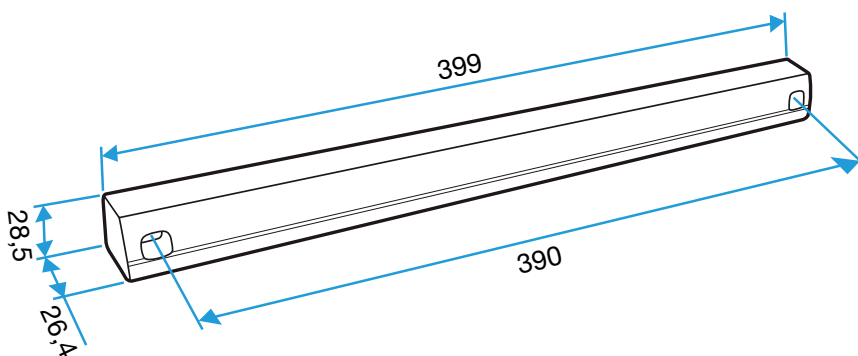

- Placés du côté extérieur de la menuiserie, les auvents permettent d'éviter la pénétration d'eau par l'entrée d'air, tout en assurant les performances aérauliques et acoustiques de celle-ci.
- L'auvent limitant est recommandé pour les zones exposés au vent ou volet placé à l'intérieur de l'avant peuvent de limiter l'impact du vent et du débit insufflé.
- L'APP et le Mini APP sont des auvents plus recouvrants et assurant la fonction d'anti moustiques. L'APP est adapté aux entrées d'air standards et le Mini APP est adapté aux petites entrées d'air (Mini EMMA et Mini EA).
- Le flasque long permet de remplacer l'auvent standard lorsque son encombrement ne convient pas (baie coulissante...).

Caractéristiques principales

- existe en différents coloris.

Données générales

Références	Couleur
11011815	Chêne

Entrée d'air

11011815

Auvent menuiserie - Chêne

Données dimensionnelles

Références	H (mm)	l (mm)	L (mm)
11011815	24	13	390

Auvent menuiserie L=390mm; Mini Auvent L=287mm

APP L= 390mm; Mini APP L=290mm

Flasque

Auvent limitant