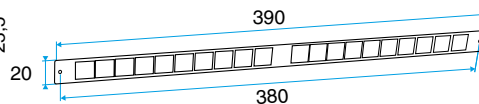

Domaines d'application

Habitat résidentiel collectif, Habitat résidentiel individuel, Neuf, Rénovation

Mise en oeuvre

- l'auvent menuiserie est placé du côté extérieur et vissé par 2 vis.

Argumentaire référence

- Placés du côté extérieur de la menuiserie, les auvents permettent d'éviter la pénétration d'eau par l'entrée d'air, tout en assurant les performances aérauliques et acoustiques de celle-ci.
- L'auvent limitant est recommandé pour les zones exposés au vent ou volet placé à l'intérieur de l'avant peuvent de limiter l'impact du vent et du débit insufflé.
- L'APP et le Mini APP sont des auvents plus recouvrants et assurant la fonction d'anti moustiques. L'APP est adapté aux entrées d'air standards et le Mini APP est adapté aux petites entrées d'air (Mini EMMA et Mini EA).
- Le flasque long permet de remplacer l'auvent standard lorsque son encombrement ne convient pas (baie coulissante...).

Caractéristiques principales

- existe en différents coloris.

Données générales

Références	Couleur
11011815	Chêne

Entrée d'air

11011815

Auvent menuiserie - Chêne

Données dimensionnelles

Références	H (mm)	l (mm)	L (mm)
11011815	24	13	390

Auvent menuiserie L=390mm; Mini Auvent L=287mm

APP L= 390mm; Mini APP L=290mm

Flasque

Auvent limitant