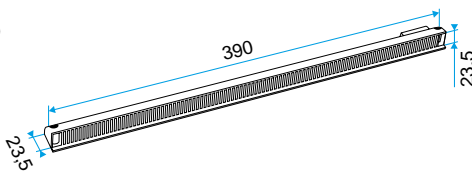

- Placés du côté extérieur de la menuiserie, les auvents permettent d'éviter la pénétration d'eau par l'entrée d'air, tout en assurant les performances aérauliques et acoustiques de celle-ci.
- L'auvent limitant est recommandé pour les zones exposés au vent ou volet placé à l'intérieur de l'avant peuvent de limiter l'impact du vent et du débit insufflé.
- L'APP et le Mini APP sont des auvents plus recouvrants et assurant la fonction d'anti moustiques. L'APP est adapté aux entrées d'air standards et le Mini APP est adapté aux petites entrées d'air (Mini EMMA et Mini EA).
- Le flasque long permet de remplacer l'auvent standard lorsque son encombrement ne convient pas (baie coulissante...).

Caractéristiques principales

- existe en différents coloris.

Données générales

Références	Couleur
11011815	Chêne

Entrée d'air

11011815

Auvent menuiserie - Chêne

Données dimensionnelles

Références	H (mm)	l (mm)	L (mm)
11011815	24	13	390

Auvent menuiserie L=390mm; Mini Auvent L=287mm

APP L= 390mm; Mini APP L=290mm

Flasque

Auvent limitant