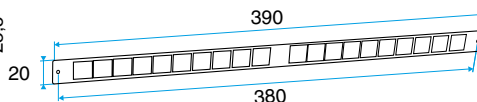

- Placés du côté extérieur de la menuiserie, les auvents permettent d'éviter la pénétration d'eau par l'entrée d'air, tout en assurant les performances aérauliques et acoustiques de celle-ci.
- L'auvent limitant est recommandé pour les zones exposés au vent ou volet placé à l'intérieur de l'auvant peuvent de limiter l'impact du vent et du débit insufflé.
- L'APP et le Mini APP sont des auvents plus recouvrants et assurant la fonction d'anti moustiques. L'APP est adapté aux entrées d'air standards et le Mini APP est adapté aux petites entrées d'air (Mini EMMA et Mini EA).
- Le flasque long permet de remplacer l'auvent standard lorsque son encombrement ne convient pas (baie coulissante...).

Caractéristiques principales

- existe en différents coloris.

Données générales

Références	Couleur
11011274	Chêne clair

Entrée d'air

11011274

Auvent menuiserie - Chêne clair

Données dimensionnelles

Références	H (mm)	l (mm)	L (mm)
11011274	24	13	390

Auvent menuiserie L=390mm; Mini Auvent L=287mm

APP L= 390mm; Mini APP L=290mm

Flasque

Auvent limitant