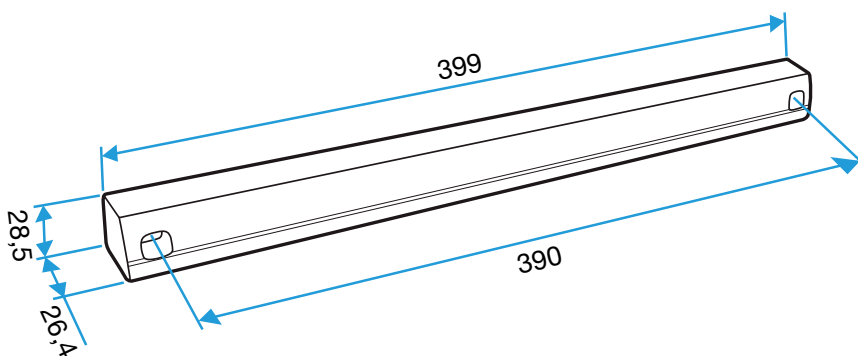

- Placés du côté extérieur de la menuiserie, les auvents permettent d'éviter la pénétration d'eau par l'entrée d'air, tout en assurant les performances aérauliques et acoustiques de celle-ci.
- L'auvent limitant est recommandé pour les zones exposés au vent ou volet placé à l'intérieur de l'auvant peuvent de limiter l'impact du vent et du débit insufflé.
- L'APP et le Mini APP sont des auvents plus recouvrants et assurant la fonction d'anti moustiques. L'APP est adapté aux entrées d'air standards et le Mini APP est adapté aux petites entrées d'air (Mini EMMA et Mini EA).
- Le flasque long permet de remplacer l'auvent standard lorsque son encombrement ne convient pas (baie coulissante...).

Caractéristiques principales

- existe en différents coloris.

Données générales

Références	Couleur
11011274	Chêne clair

Entrée d'air

11011274

Auvent menuiserie - Chêne clair

Données dimensionnelles

Références	H (mm)	l (mm)	L (mm)
11011274	24	13	390

Auvent menuiserie L=390mm; Mini Auvent L=287mm

APP L= 390mm; Mini APP L=290mm

Flasque

Auvent limitant