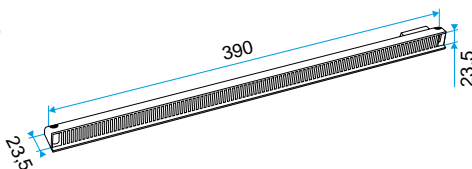

- Placés du côté extérieur de la menuiserie, les auvents permettent d'éviter la pénétration d'eau par l'entrée d'air, tout en assurant les performances aérauliques et acoustiques de celle-ci.
- L'auvent limitant est recommandé pour les zones exposés au vent ou volet placé à l'intérieur de l'auvant peuvent de limiter l'impact du vent et du débit insufflé.
- L'APP et le Mini APP sont des auvents plus recouvrants et assurant la fonction d'anti moustiques. L'APP est adapté aux entrées d'air standards et le Mini APP est adapté aux petites entrées d'air (Mini EMMA et Mini EA).
- Le flasque long permet de remplacer l'auvent standard lorsque son encombrement ne convient pas (baie coulissante...).

Caractéristiques principales

- existe en différents coloris.

Données générales

Références	Couleur
11011274	Chêne clair

Entrée d'air

11011274

Auvent menuiserie - Chêne clair

Données dimensionnelles

Références	H (mm)	l (mm)	L (mm)
11011274	24	13	390

Auvent menuiserie L=390mm; Mini Auvent L=287mm

APP L= 390mm; Mini APP L=290mm

Flasque

Auvent limitant