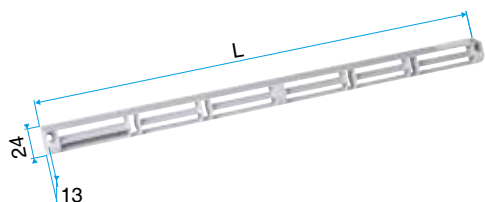

- Placés du côté extérieur de la menuiserie, les auvents permettent d'éviter la pénétration d'eau par l'entrée d'air, tout en assurant les performances aérauliques et acoustiques de celle-ci.
- L'auvent limitant est recommandé pour les zones exposés au vent ou volet placé à l'intérieur de l'auvant peuvent de limiter l'impact du vent et du débit insufflé.
- L'APP et le Mini APP sont des auvents plus recouvrants et assurant la fonction d'anti moustiques. L'APP est adapté aux entrées d'air standards et le Mini APP est adapté aux petites entrées d'air (Mini EMMA et Mini EA).
- Le flasque long permet de remplacer l'auvent standard lorsque son encombrement ne convient pas (baie coulissante...).

Caractéristiques principales

- existe en différents coloris.

Données générales

Références	Couleur
11011274	Chêne clair

Entrée d'air

11011274

Auvent menuiserie - Chêne clair

Données dimensionnelles

Références	H (mm)	l (mm)	L (mm)
11011274	24	13	390

Auvent menuiserie L=390mm; Mini Auvent L=287mm

APP L= 390mm; Mini APP L=290mm

Flasque

Auvent limitant