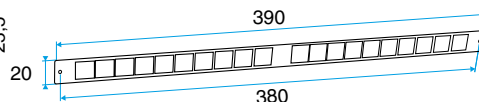

Domaines d'application

Habitat résidentiel collectif, Habitat résidentiel individuel, Neuf, Rénovation

Mise en oeuvre

- l'auvent menuiserie est placé du côté extérieur et vissé par 2 vis.

Argumentaire référence

- Placés du côté extérieur de la menuiserie, les auvents permettent d'éviter la pénétration d'eau par l'entrée d'air, tout en assurant les performances aérauliques et acoustiques de celle-ci.
- L'auvent limitant est recommandé pour les zones exposés au vent ou volet placé à l'intérieur de l'auvant peuvent de limiter l'impact du vent et du débit insufflé.
- L'APP et le Mini APP sont des auvents plus recouvrants et assurant la fonction d'anti moustiques. L'APP est adapté aux entrées d'air standards et le Mini APP est adapté aux petites entrées d'air (Mini EMMA et Mini EA).
- Le flasque long permet de remplacer l'auvent standard lorsque son encombrement ne convient pas (baie coulissante...).

Caractéristiques principales

- existe en différents coloris.

Données générales

Références	Couleur
11011699	Ivoire

Entrée d'air

11011699

Auvent menuiserie - Ivoire

Données dimensionnelles

Références	H (mm)	l (mm)	L (mm)
11011699	24	13	390

Auvent menuiserie L=390mm; Mini Auvent L=287mm

APP L= 390mm; Mini APP L=290mm

Flasque

Auvent limitant