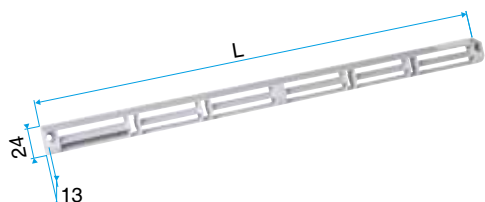

- Placés du côté extérieur de la menuiserie, les auvents permettent d'éviter la pénétration d'eau par l'entrée d'air, tout en assurant les performances aérauliques et acoustiques de celle-ci.
- L'auvent limitant est recommandé pour les zones exposés au vent ou volet placé à l'intérieur de l'auvant peuvent de limiter l'impact du vent et du débit insufflé.
- L'APP et le Mini APP sont des auvents plus recouvrants et assurant la fonction d'anti moustiques. L'APP est adapté aux entrées d'air standards et le Mini APP est adapté aux petites entrées d'air (Mini EMMA et Mini EA).
- Le flasque long permet de remplacer l'auvent standard lorsque son encombrement ne convient pas (baie coulissante...).

Caractéristiques principales

- existe en différents coloris.

Données générales

Références	Couleur
11011699	Ivoire

Entrée d'air

11011699

Auvent menuiserie - Ivoire

Données dimensionnelles

Références	H (mm)	l (mm)	L (mm)
11011699	24	13	390

Auvent menuiserie L=390mm; Mini Auvent L=287mm

APP L= 390mm; Mini APP L=290mm

Flasque

Auvent limitant