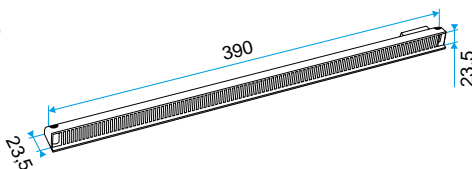

- Placés du côté extérieur de la menuiserie, les auvents permettent d'éviter la pénétration d'eau par l'entrée d'air, tout en assurant les performances aérauliques et acoustiques de celle-ci.
- L'auvent limitant est recommandé pour les zones exposés au vent ou volet placé à l'intérieur de l'auvant peuvent de limiter l'impact du vent et du débit insufflé.
- L'APP et le Mini APP sont des auvents plus recouvrants et assurant la fonction d'anti moustiques. L'APP est adapté aux entrées d'air standards et le Mini APP est adapté aux petites entrées d'air (Mini EMMA et Mini EA).
- Le flasque long permet de remplacer l'auvent standard lorsque son encombrement ne convient pas (baie coulissante...).

Caractéristiques principales

- existe en différents coloris.

Données générales

Références	Couleur
11011699	Ivoire

Entrée d'air

11011699

Auvent menuiserie - Ivoire

Données dimensionnelles

Références	H (mm)	l (mm)	L (mm)
11011699	24	13	390

Auvent menuiserie L=390mm; Mini Auvent L=287mm

APP L= 390mm; Mini APP L=290mm

Flasque

Auvent limitant