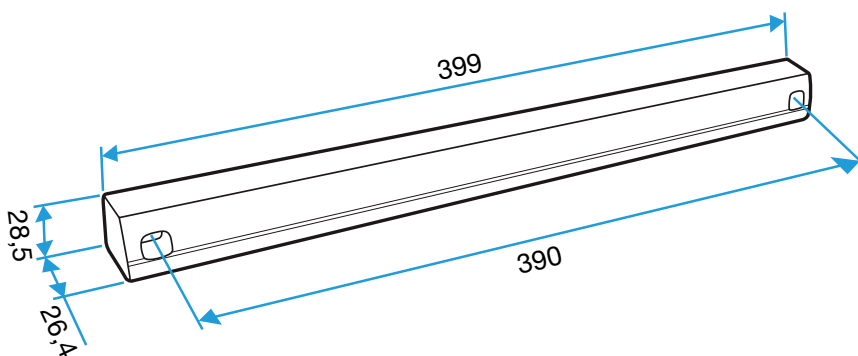

- Placés du côté extérieur de la menuiserie, les auvents permettent d'éviter la pénétration d'eau par l'entrée d'air, tout en assurant les performances aérauliques et acoustiques de celle-ci.
- L'auvent limitant est recommandé pour les zones exposés au vent ou volet placé à l'intérieur de l'auvant peuvent de limiter l'impact du vent et du débit insufflé.
- L'APP et le Mini APP sont des auvents plus recouvrants et assurant la fonction d'anti moustiques. L'APP est adapté aux entrées d'air standards et le Mini APP est adapté aux petites entrées d'air (Mini EMMA et Mini EA).
- Le flasque long permet de remplacer l'auvent standard lorsque son encombrement ne convient pas (baie coulissante...).

Caractéristiques principales

- existe en différents coloris.

Données générales

Références	Couleur
11011699	Ivoire

Entrée d'air

11011699

Auvent menuiserie - Ivoire

Données dimensionnelles

Références	H (mm)	l (mm)	L (mm)
11011699	24	13	390

Auvent menuiserie L=390mm; Mini Auvent L=287mm

APP L= 390mm; Mini APP L=290mm

Flasque

Auvent limitant