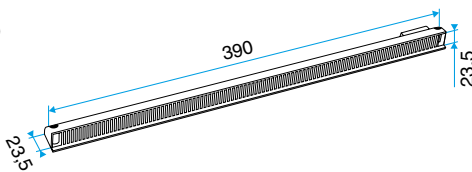

#### Données dimensionnelles

Références	H (mm)	L (mm)	l (mm)
11011814	24	13	390

Auvent menuiserie L=390mm; Mini Auvent L=287mm

APP L= 390mm; Mini APP L=290mm

Flasque

Auvent limitant