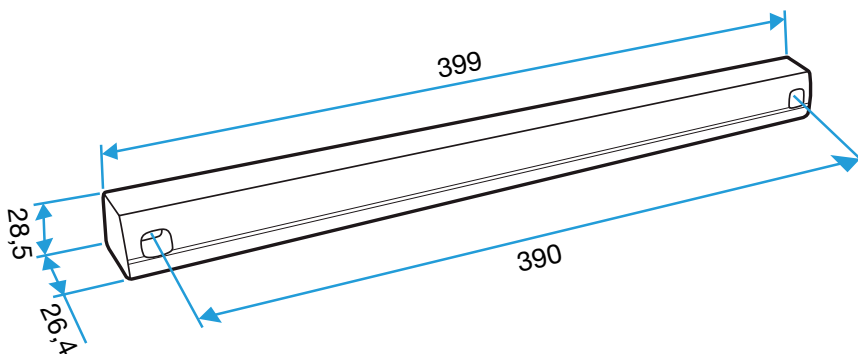

#### Données dimensionnelles

Références	H (mm)	L (mm)	l (mm)
11011814	24	13	390

Auvent menuiserie L=390mm; Mini Auvent L=287mm

APP L= 390mm; Mini APP L=290mm

Flasque

Auvent limitant