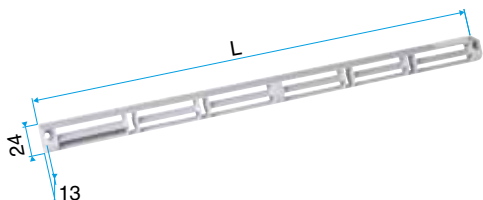

#### Données dimensionnelles

Références	H (mm)	L (mm)	l (mm)
11011814	24	13	390

Auvent menuiserie L=390mm; Mini Auvent L=287mm

APP L= 390mm; Mini APP L=290mm

Flasque

Auvent limitant