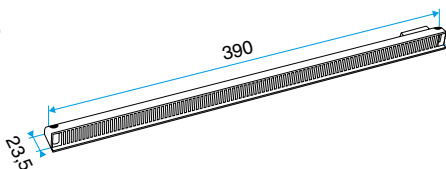

- Placés du côté extérieur de la menuiserie, les auvents permettent d'éviter la pénétration d'eau par l'entrée d'air, tout en assurant les performances aérauliques et acoustiques de celle-ci.
- L'auvent limitant est recommandé pour les zones exposés au vent ou volet placé à l'intérieur de l'auvant peuvent de limiter l'impact du vent et du débit insufflé.
- L'APP et le Mini APP sont des auvents plus recouvrants et assurant la fonction d'anti moustiques. L'APP est adapté aux entrées d'air standards et le Mini APP est adapté aux petites entrées d'air (Mini EMMA et Mini EA).
- Le flasque long permet de remplacer l'auvent standard lorsque son encombrement ne convient pas (baie coulissante...).

Auvent menuiserie - Noir

Données dimensionnelles

Références	H (mm)	L (mm)	l (mm)
11011813	24	13	390

Auvent menuiserie L=390mm; Mini Auvent L=287mm

APP L= 390mm; Mini APP L=290mm

Flasque

Auvent limitant