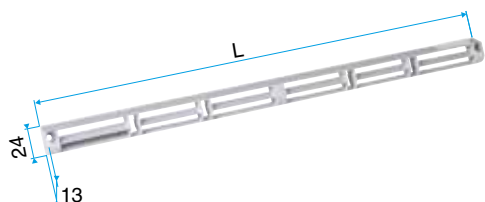

- Placés du côté extérieur de la menuiserie, les auvents permettent d'éviter la pénétration d'eau par l'entrée d'air, tout en assurant les performances aérauliques et acoustiques de celle-ci.
- L'auvent limitant est recommandé pour les zones exposés au vent ou volet placé à l'intérieur de l'auvant peuvent de limiter l'impact du vent et du débit insufflé.
- L'APP et le Mini APP sont des auvents plus recouvrants et assurant la fonction d'anti moustiques. L'APP est adapté aux entrées d'air standards et le Mini APP est adapté aux petites entrées d'air (Mini EMMA et Mini EA).
- Le flasque long permet de remplacer l'auvent standard lorsque son encombrement ne convient pas (baie coulissante...).

Auvent menuiserie - Noir

Données dimensionnelles

Références	H (mm)	L (mm)	l (mm)
11011813	24	13	390

Auvent menuiserie L=390mm; Mini Auvent L=287mm

APP L= 390mm; Mini APP L=290mm

Flasque

Auvent limitant