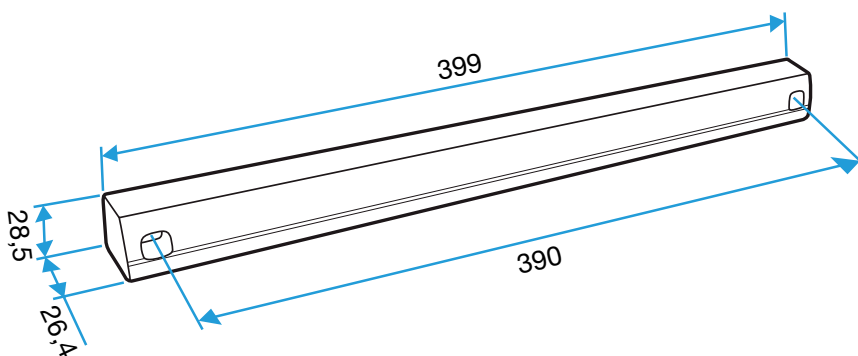

Domaines d'application

Habitat résidentiel collectif, Habitat résidentiel individuel, Neuf, Rénovation

Mise en oeuvre

- l'auvent menuiserie est placé du côté extérieur et vissé par 2 vis.

Argumentaire référence

Auvent menuiserie - Noir

Données dimensionnelles

Références	H (mm)	L (mm)	l (mm)
11011813	24	13	390

Auvent menuiserie L=390mm; Mini Auvent L=287mm

APP L= 390mm; Mini APP L=290mm

Flasque

Auvent limitant