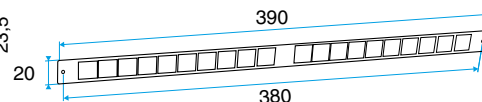

Domaines d'application

Habitat résidentiel collectif, Habitat résidentiel individuel, Neuf, Rénovation

Mise en oeuvre

- l'auvent menuiserie est placé du côté extérieur et vissé par 2 vis.

Argumentaire référence

- Placés du côté extérieur de la menuiserie, les auvents permettent d'éviter la pénétration d'eau par l'entrée d'air, tout en assurant les performances aérauliques et acoustiques de celle-ci.
- L'auvent limitant est recommandé pour les zones exposés au vent ou volet placé à l'intérieur de l'auvant peuvent de limiter l'impact du vent et du débit insufflé.
- L'APP et le Mini APP sont des auvents plus recouvrants et assurant la fonction d'anti moustiques. L'APP est adapté aux entrées d'air standards et le Mini APP est adapté aux petites entrées d'air (Mini EMMA et Mini EA).
- Le flasque long permet de remplacer l'auvent standard lorsque son encombrement ne convient pas (baie coulissante...).

Auvent menuiserie - Noir

Données dimensionnelles

Références	H (mm)	L (mm)	l (mm)
11011813	24	13	390

Auvent menuiserie L=390mm; Mini Auvent L=287mm

APP L= 390mm; Mini APP L=290mm

Flasque

Auvent limitant