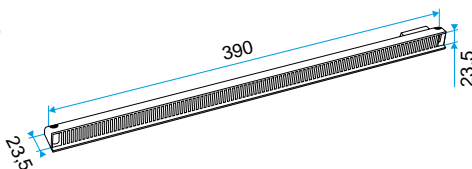

- Placés du côté extérieur de la menuiserie, les auvents permettent d'éviter la pénétration d'eau par l'entrée d'air, tout en assurant les performances aérauliques et acoustiques de celle-ci.
- L'auvent limitant est recommandé pour les zones exposés au vent ou volet placé à l'intérieur de l'auvant peuvent de limiter l'impact du vent et du débit insufflé.
- L'APP et le Mini APP sont des auvents plus recouvrants et assurant la fonction d'anti moustiques. L'APP est adapté aux entrées d'air standards et le Mini APP est adapté aux petites entrées d'air (Mini EMMA et Mini EA).
- Le flasque long permet de remplacer l'auvent standard lorsque son encombrement ne convient pas (baie coulissante...).

Caractéristiques principales

- existe en différents coloris.

Données générales

Références	Couleur
11011901	Blanc

Entrée d'air

11011901

Auvent menuiserie pare-pluie APP - Blanc

Données dimensionnelles

Références	H (mm)	l (mm)	L (mm)
11011901	23,5	23,5	390

Auvent menuiserie L=390mm; Mini Auvent L=287mm

APP L= 390mm; Mini APP L=290mm

Flasque

Auvent limitant