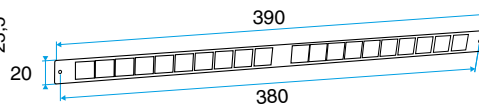

Domaines d'application

Habitat résidentiel collectif, Habitat résidentiel individuel, Neuf, Rénovation

Mise en oeuvre

- l'auvent menuiserie est placé du côté extérieur et vissé par 2 vis.

Argumentaire référence

- Placés du côté extérieur de la menuiserie, les auvents permettent d'éviter la pénétration d'eau par l'entrée d'air, tout en assurant les performances aérauliques et acoustiques de celle-ci.
- L'auvent limitant est recommandé pour les zones exposés au vent ou volet placé à l'intérieur de l'auvant peuvent de limiter l'impact du vent et du débit insufflé.
- L'APP et le Mini APP sont des auvents plus recouvrants et assurant la fonction d'anti moustiques. L'APP est adapté aux entrées d'air standards et le Mini APP est adapté aux petites entrées d'air (Mini EMMA et Mini EA).
- Le flasque long permet de remplacer l'auvent standard lorsque son encombrement ne convient pas (baie coulissante...).

Caractéristiques principales

- existe en différents coloris.

Données générales

Références	Couleur
11011901	Blanc

Entrée d'air

11011901

Auvent menuiserie pare-pluie APP - Blanc

Données dimensionnelles

Références	H (mm)	l (mm)	L (mm)
11011901	23,5	23,5	390

Auvent menuiserie L=390mm; Mini Auvent L=287mm

APP L= 390mm; Mini APP L=290mm

Flasque

Auvent limitant