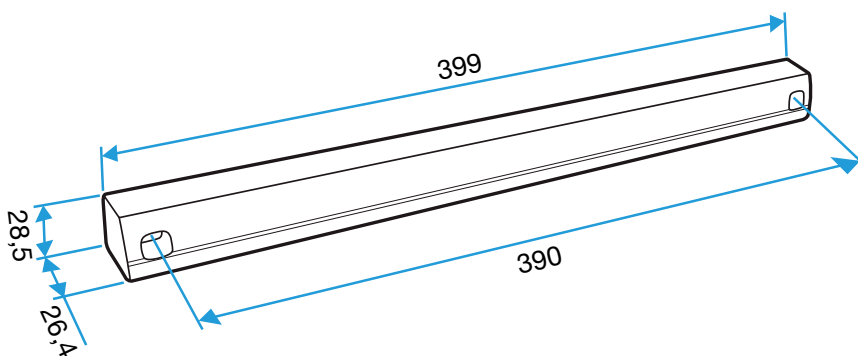

- Placés du côté extérieur de la menuiserie, les auvents permettent d'éviter la pénétration d'eau par l'entrée d'air, tout en assurant les performances aérauliques et acoustiques de celle-ci.
- L'auvent limitant est recommandé pour les zones exposés au vent ou volet placé à l'intérieur de l'auvant peuvent de limiter l'impact du vent et du débit insufflé.
- L'APP et le Mini APP sont des auvents plus recouvrants et assurant la fonction d'anti moustiques. L'APP est adapté aux entrées d'air standards et le Mini APP est adapté aux petites entrées d'air (Mini EMMA et Mini EA).
- Le flasque long permet de remplacer l'auvent standard lorsque son encombrement ne convient pas (baie coulissante...).

Caractéristiques principales

- existe en différents coloris.

Données générales

Références	Couleur
11011901	Blanc

Entrée d'air

11011901

Auvent menuiserie pare-pluie APP - Blanc

Données dimensionnelles

Références	H (mm)	l (mm)	L (mm)
11011901	23,5	23,5	390

Auvent menuiserie L=390mm; Mini Auvent L=287mm

APP L= 390mm; Mini APP L=290mm

Flasque

Auvent limitant