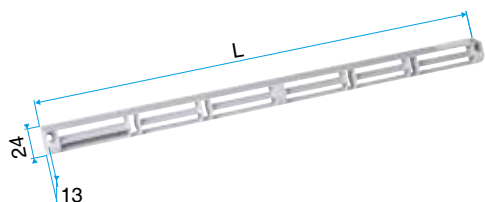

- Placés du côté extérieur de la menuiserie, les auvents permettent d'éviter la pénétration d'eau par l'entrée d'air, tout en assurant les performances aérauliques et acoustiques de celle-ci.
- L'auvent limitant est recommandé pour les zones exposés au vent ou volet placé à l'intérieur de l'auvant peuvent de limiter l'impact du vent et du débit insufflé.
- L'APP et le Mini APP sont des auvents plus recouvrants et assurant la fonction d'anti moustiques. L'APP est adapté aux entrées d'air standards et le Mini APP est adapté aux petites entrées d'air (Mini EMMA et Mini EA).
- Le flasque long permet de remplacer l'auvent standard lorsque son encombrement ne convient pas (baie coulissante...).

Caractéristiques principales

- existe en différents coloris.

Données générales

Références	Couleur
11011901	Blanc

Entrée d'air

11011901

Auvent menuiserie pare-pluie APP - Blanc

Données dimensionnelles

Références	H (mm)	l (mm)	L (mm)
11011901	23,5	23,5	390

Auvent menuiserie L=390mm; Mini Auvent L=287mm

APP L= 390mm; Mini APP L=290mm

Flasque

Auvent limitant