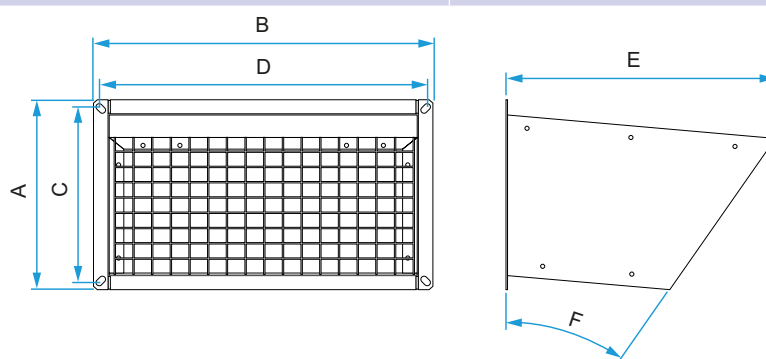

### Mise en oeuvre

- les auvents peuvent se fixer sur le cadre d'ouverture, sur un registre ou sur une gaine rectangulaire,
- les auvents sont fournis avec des vis M8 et un joint autocollant de section 10x20 mm en EPDM à coller sur la bride de l'auvent afin de garantir l'étanchéité de la structure.

### Données dimensionnelles

Références	H (mm)	L (mm)
11069034	340	360

Auvent VEX